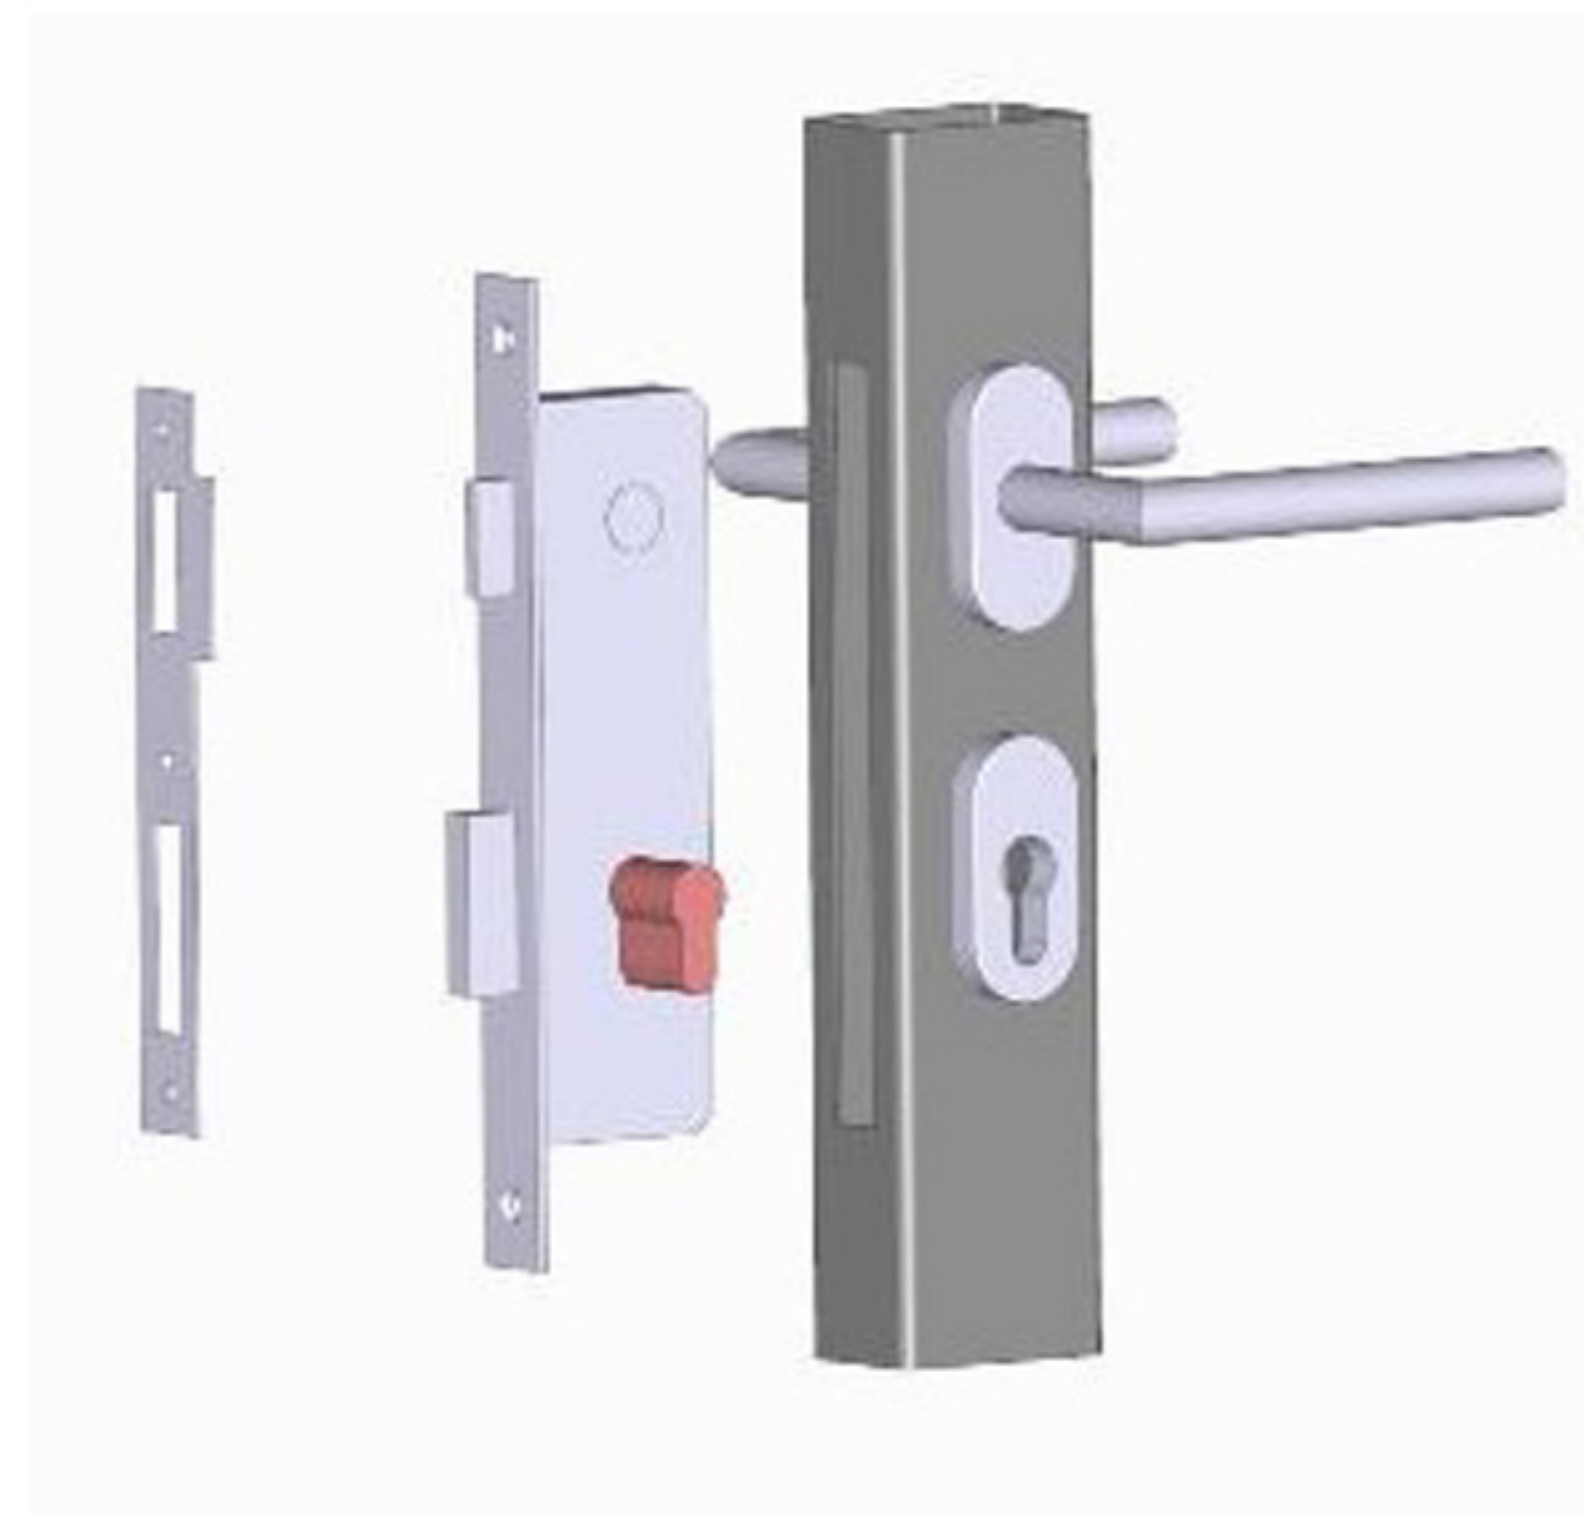

R5-152-CKG

mittiger Anker (geöffnet)

mittiger Anker (geschlossen)

Türschloss

Scharnier

Türschloss aus Edelstahl mit 3 Schlüsseln