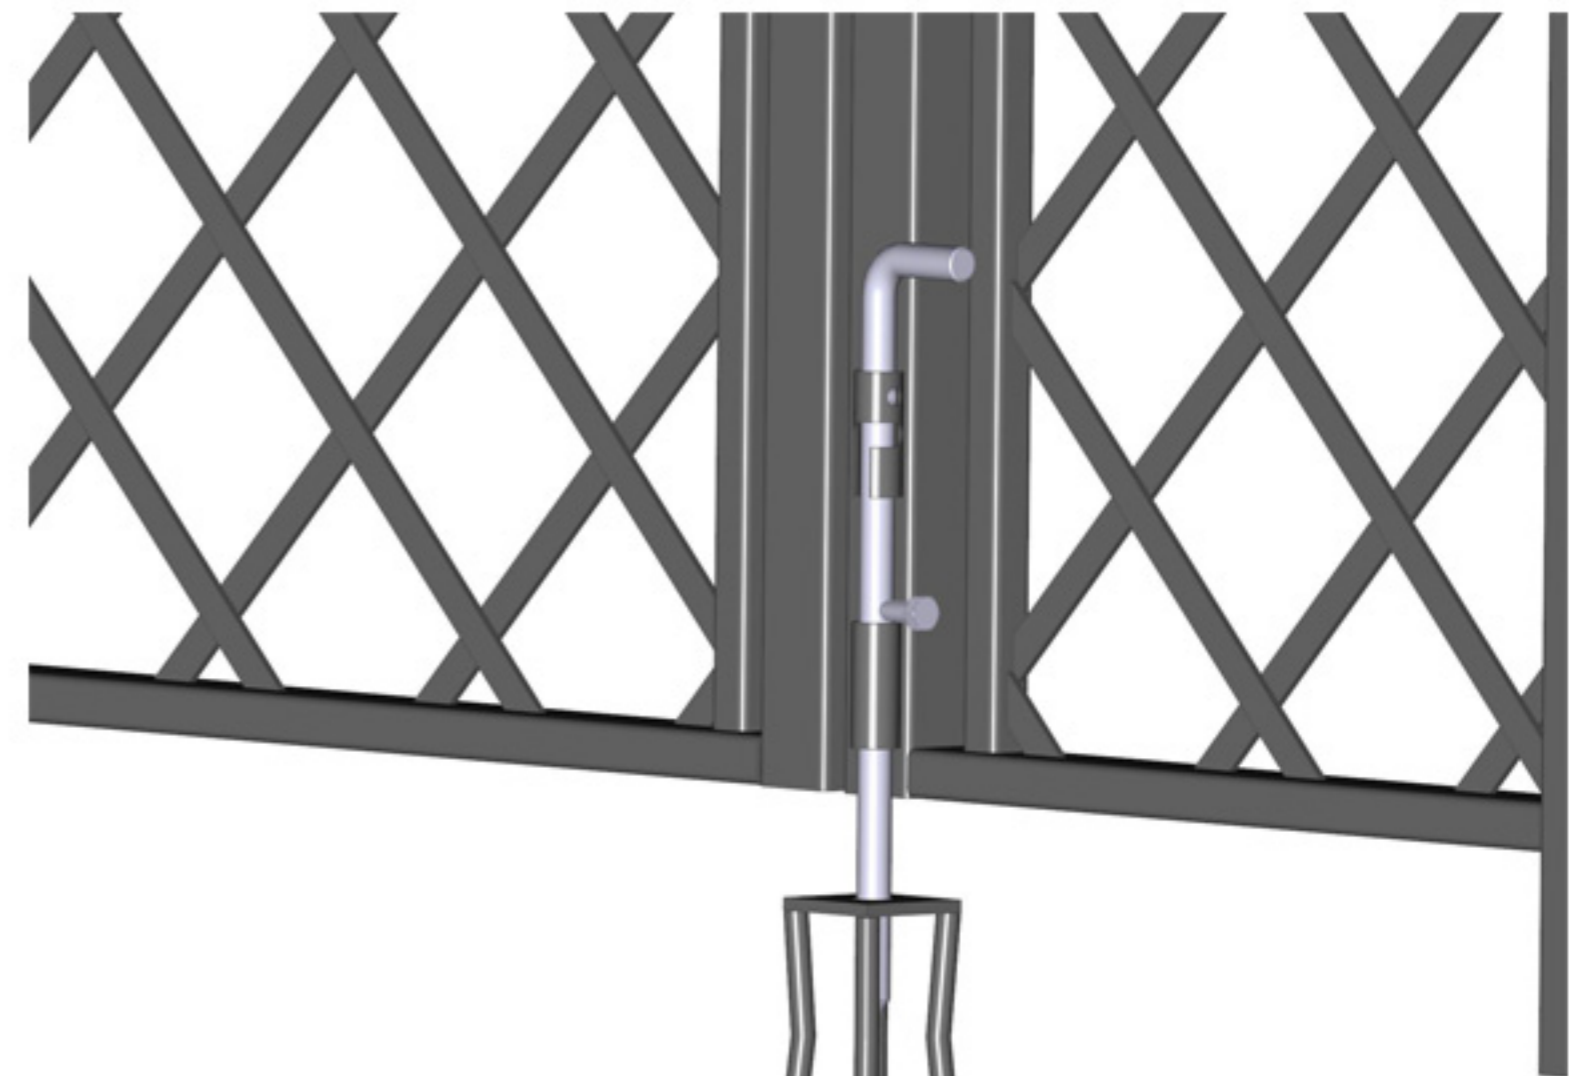

R5-152-CKG

mittiger Anker (geöffnet)

mittiger Anker (geschlossen)

Türschloss

Scharnier

Türschloss aus Edelstahl mit 3 Schlüsseln