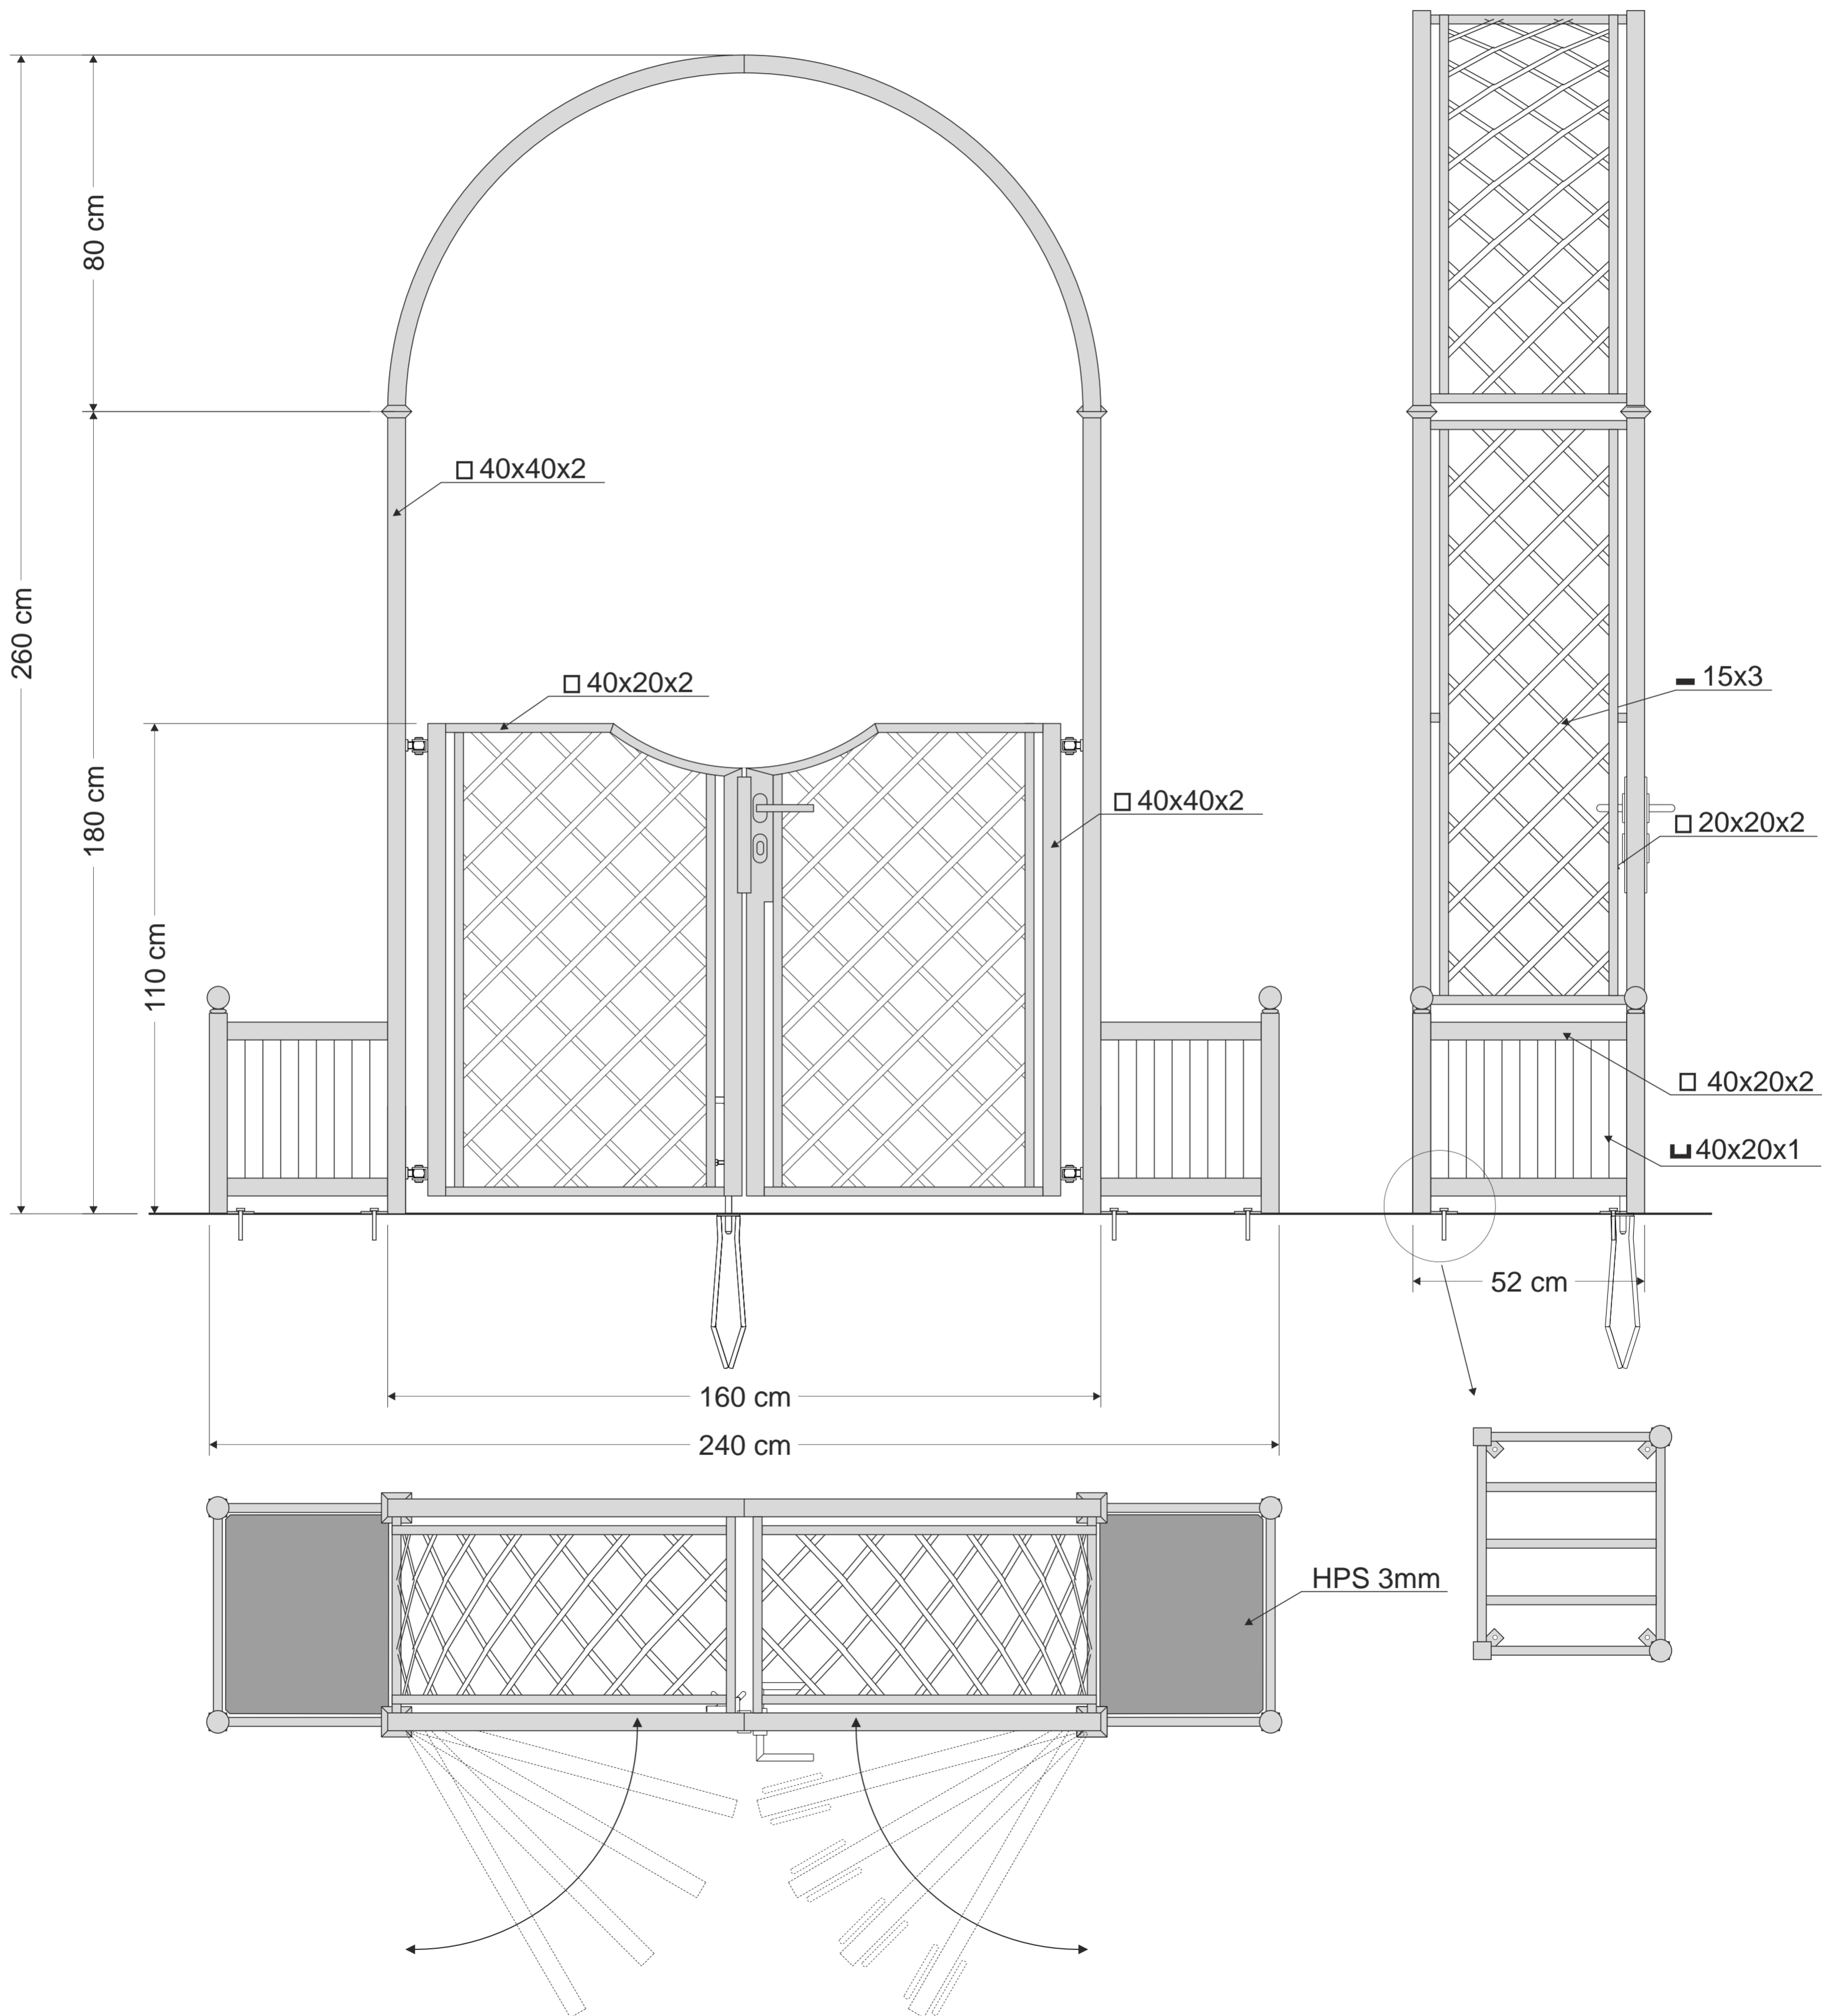

R5-152-CKG

mittiger Anker (geöffnet)

mittiger Anker (geschlossen)

Türschloss

Scharnier

Türschloss aus Edelstahl mit 3 Schlüsseln