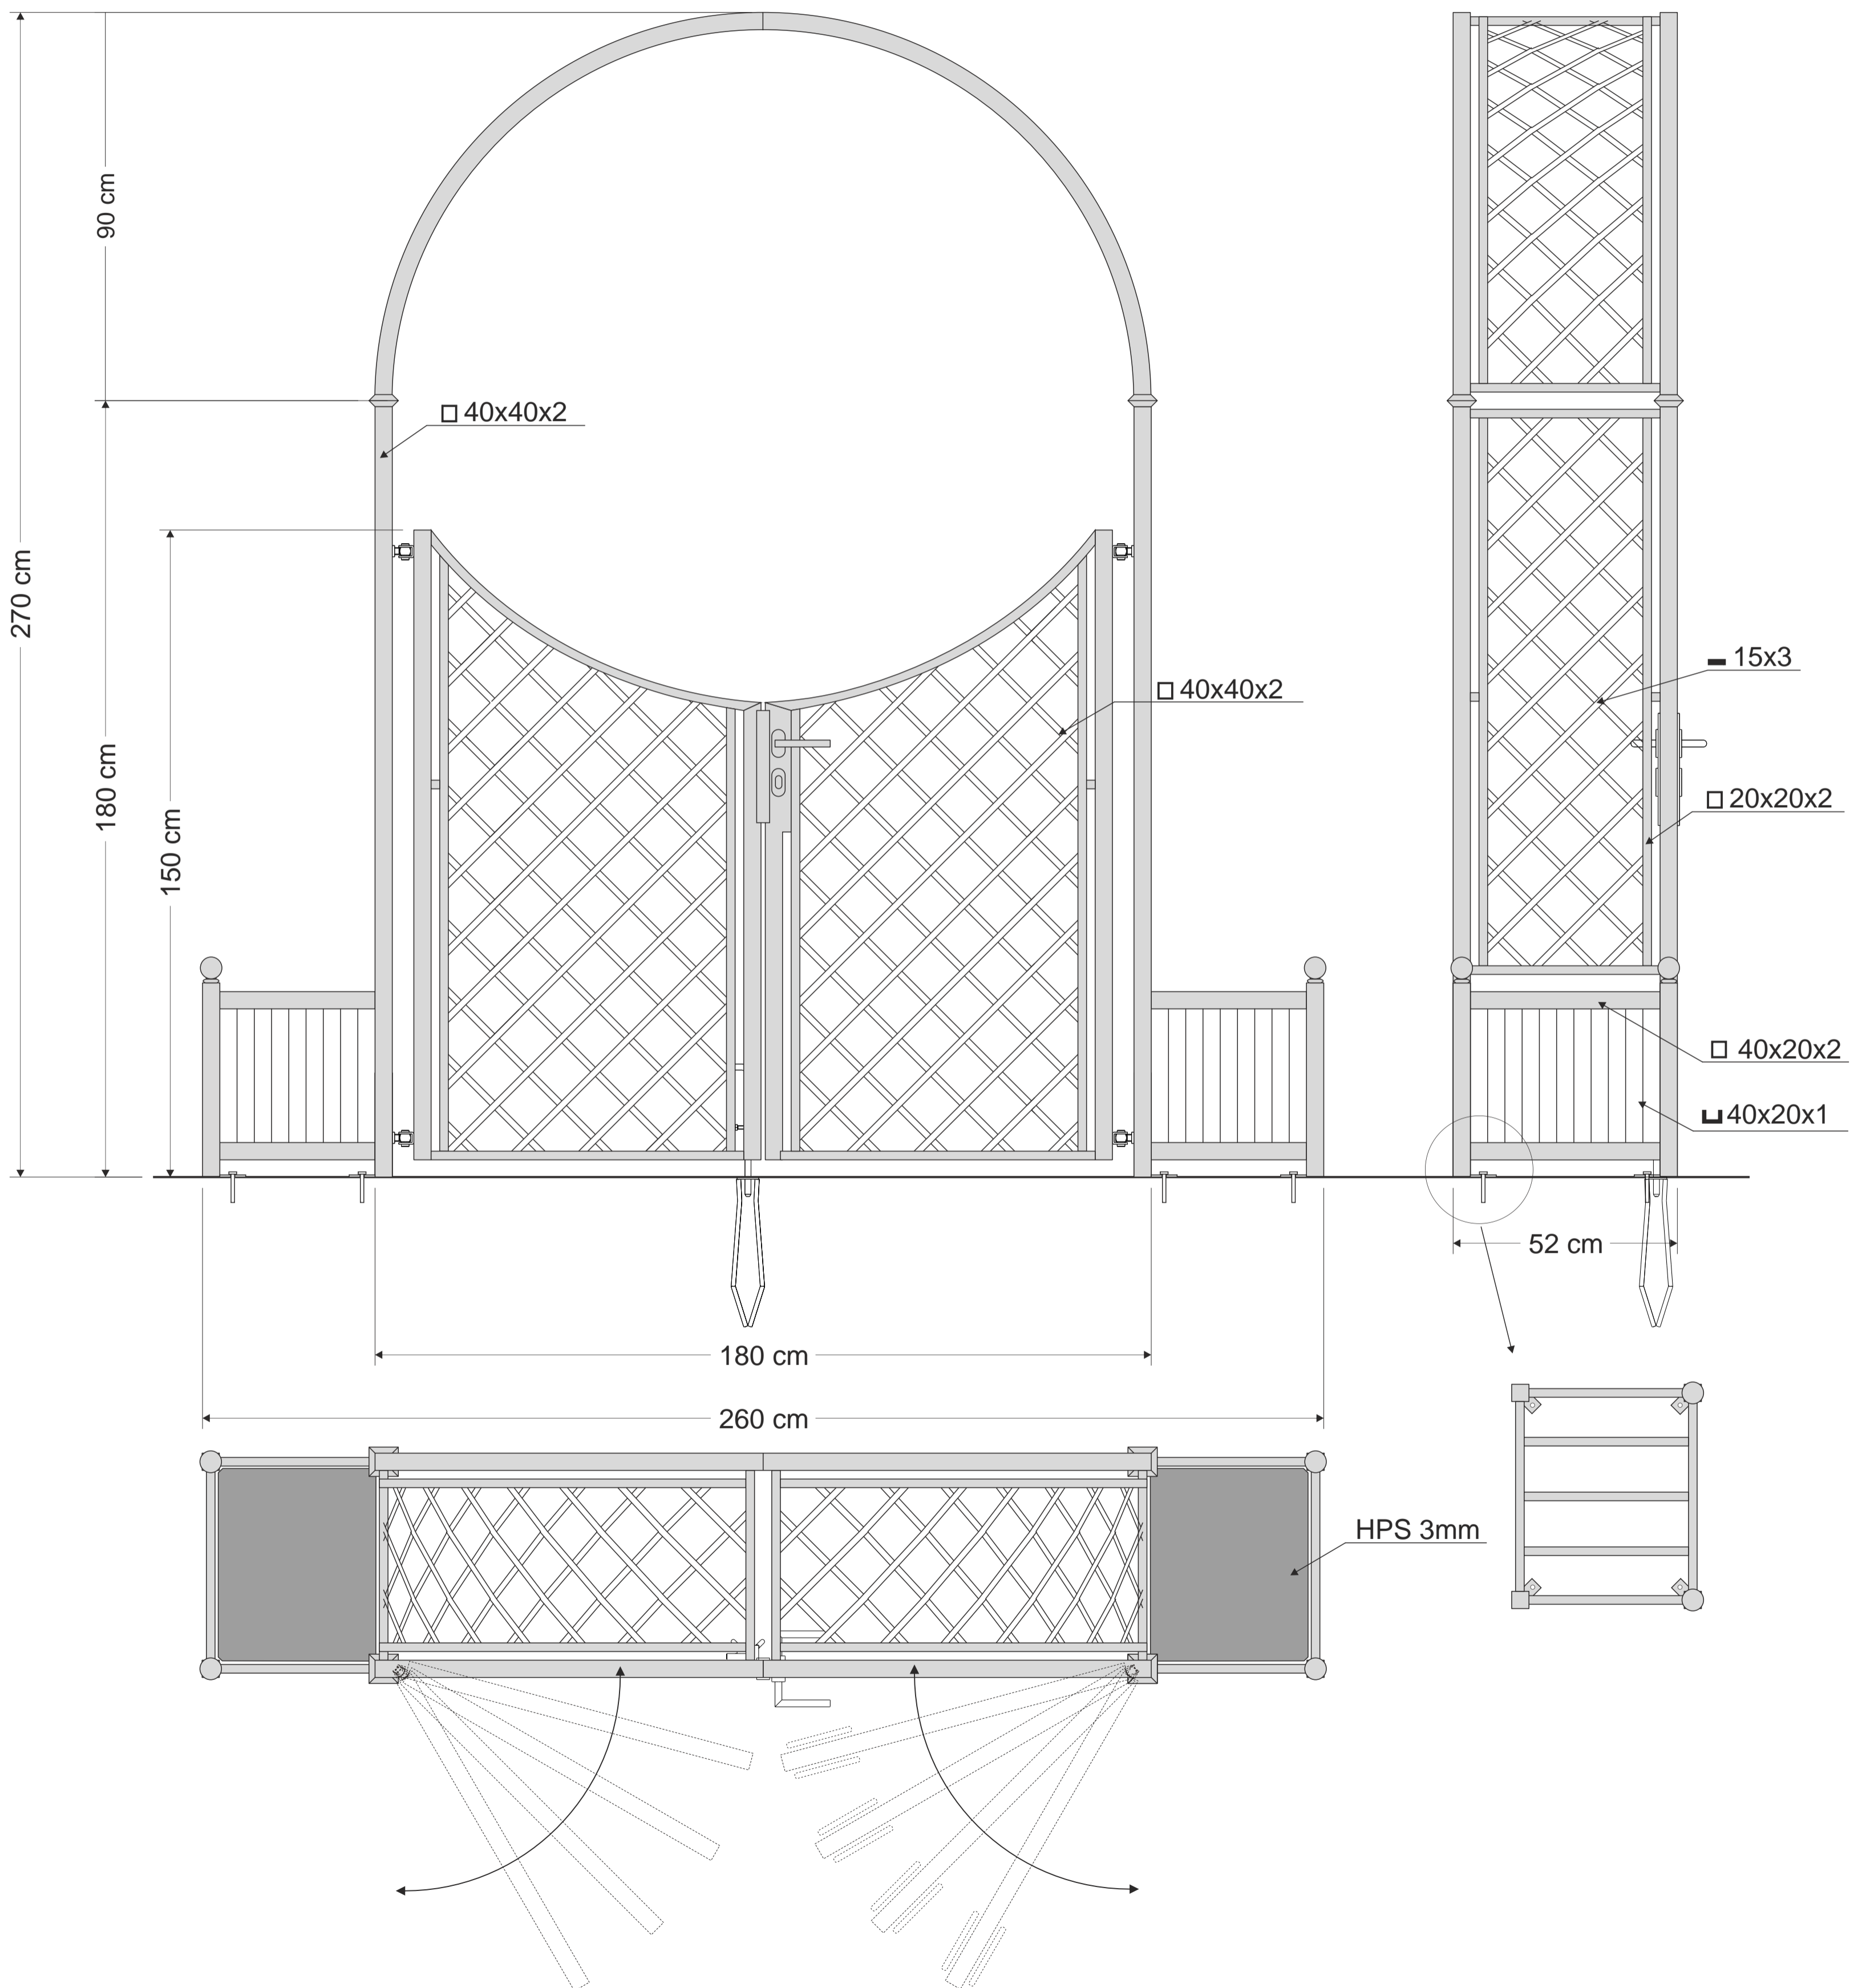

R5-172-CKT

mittiger Anker (geöffnet)

mittiger Anker (geschlossen)

Türschloss

Scharnier

Türschloss aus Edelstahl mit 3 Schlüsseln