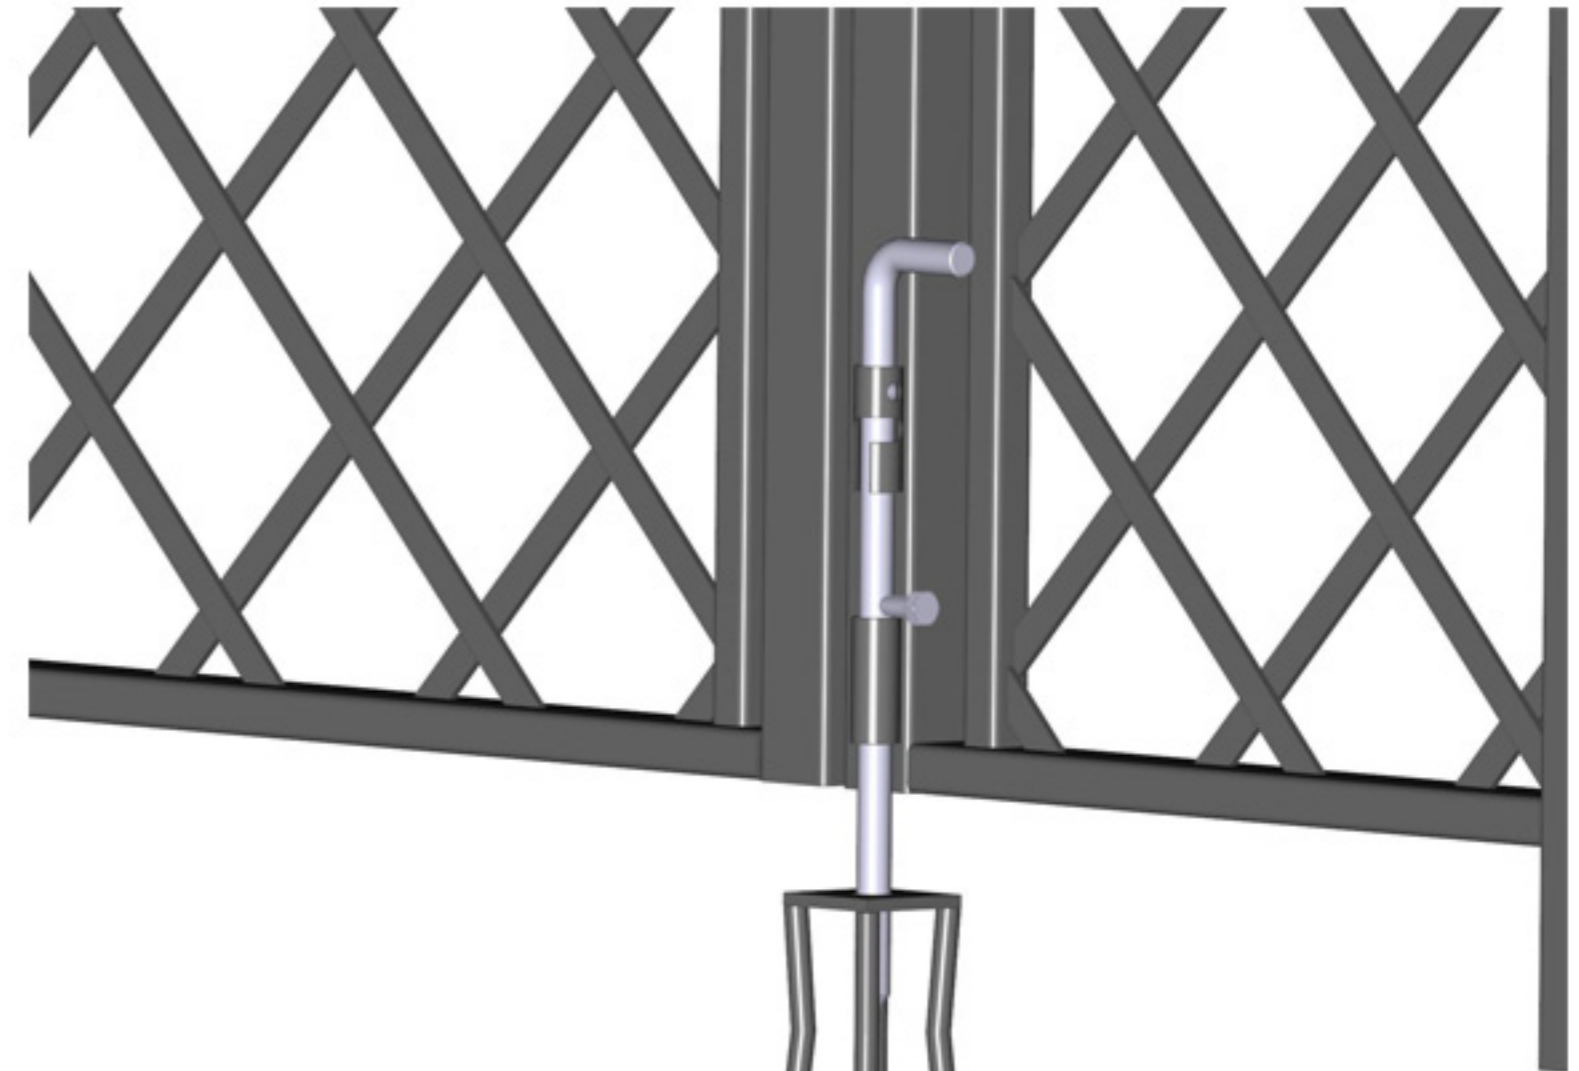

R5-172-CKT

mittiger Anker (geöffnet)

mittiger Anker (geschlossen)

Türschloss

Scharnier

Türschloss aus Edelstahl mit 3 Schlüsseln