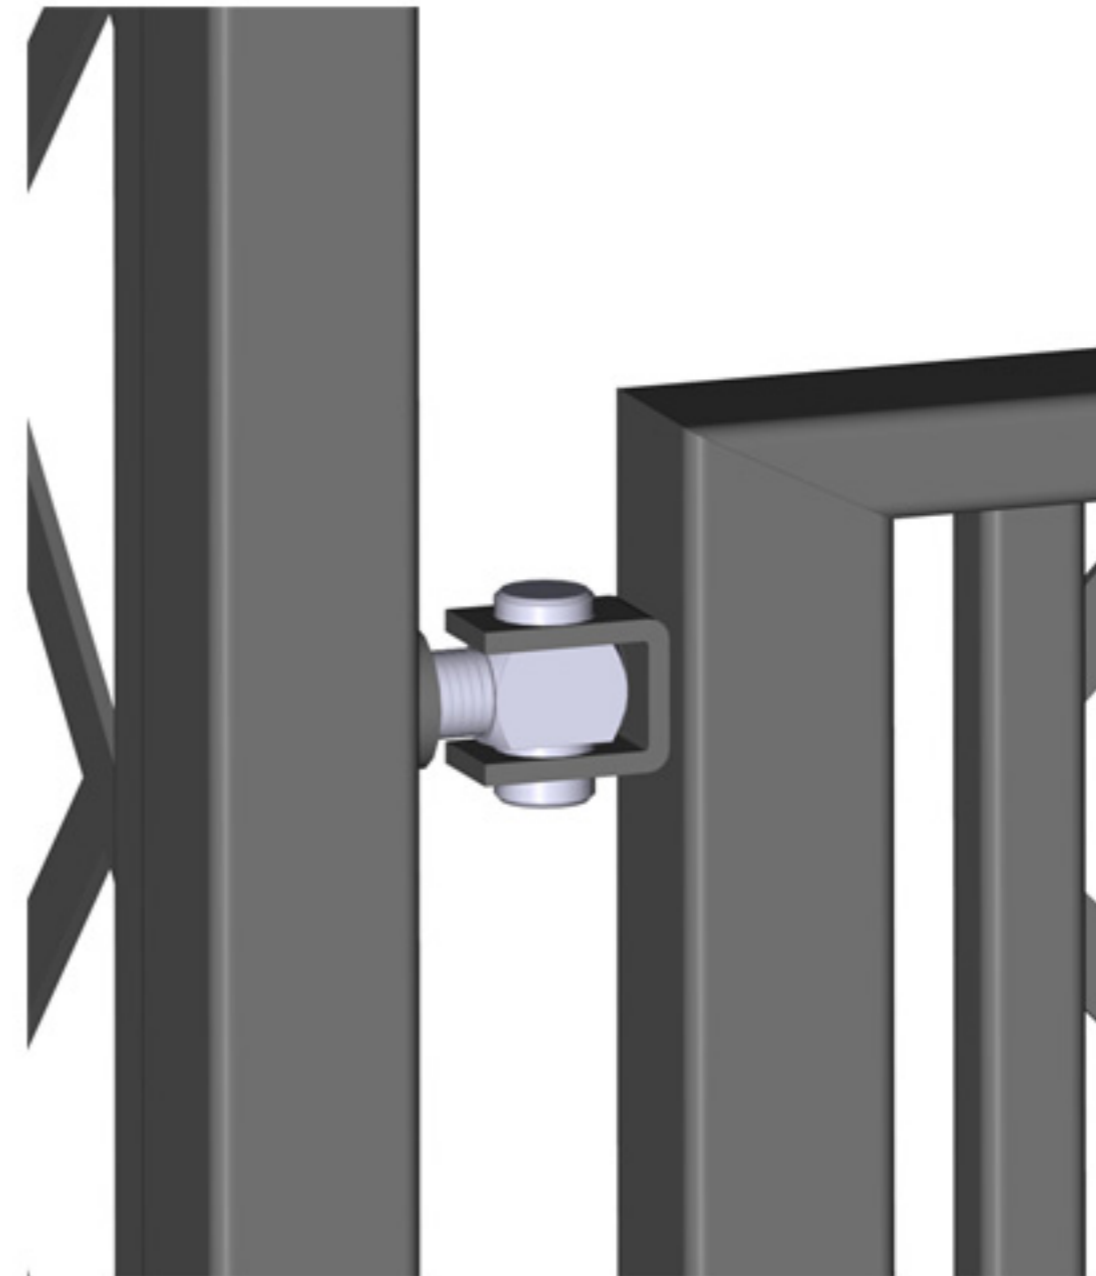

R5-172-CKT

mittiger Anker (geöffnet)

mittiger Anker (geschlossen)

Türschloss

Scharnier

Türschloss aus Edelstahl mit 3 Schlüsseln