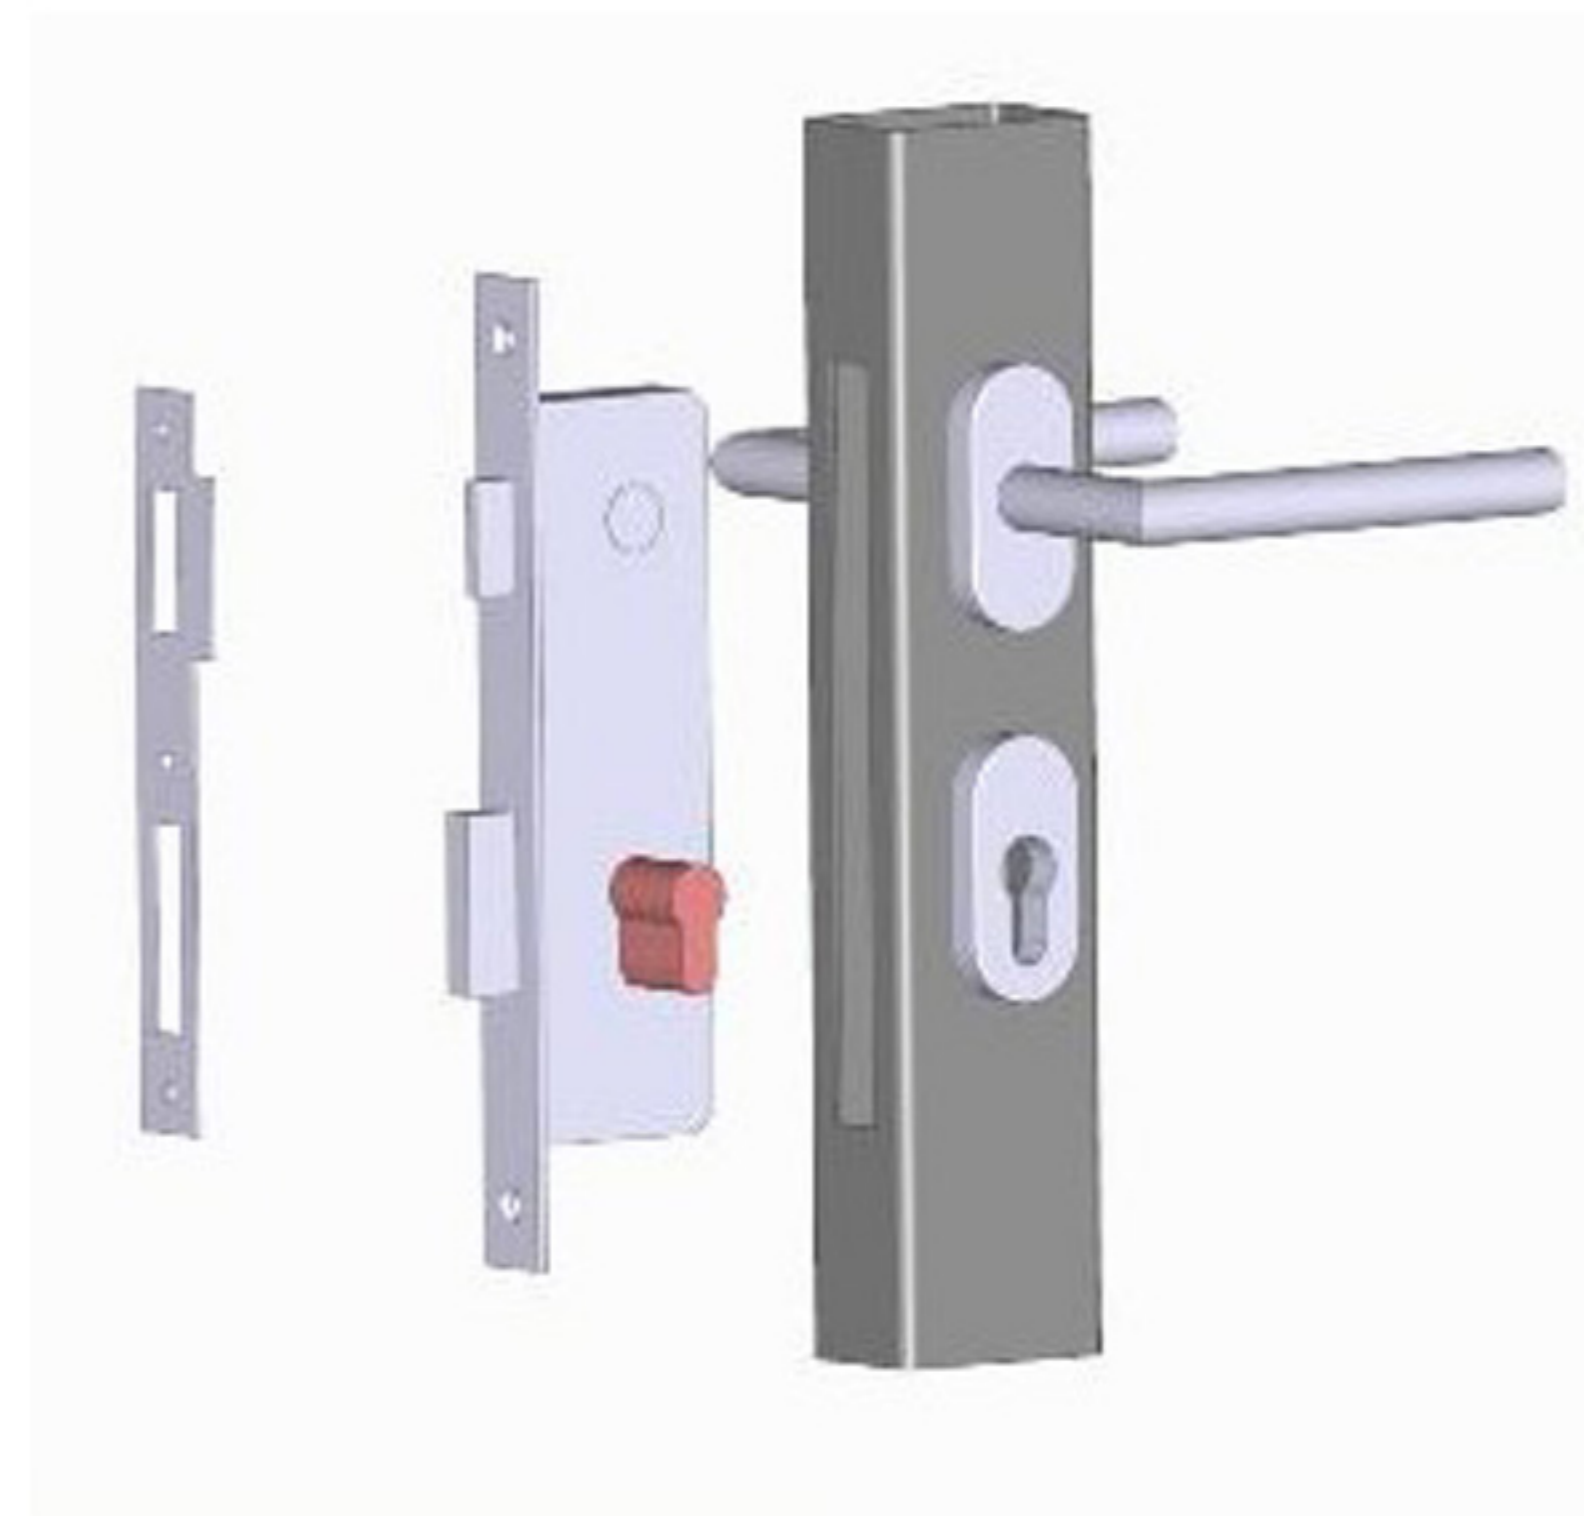

R5-172-CKT

mittiger Anker (geöffnet)

mittiger Anker (geschlossen)

Türschloss

Scharnier

Türschloss aus Edelstahl mit 3 Schlüsseln