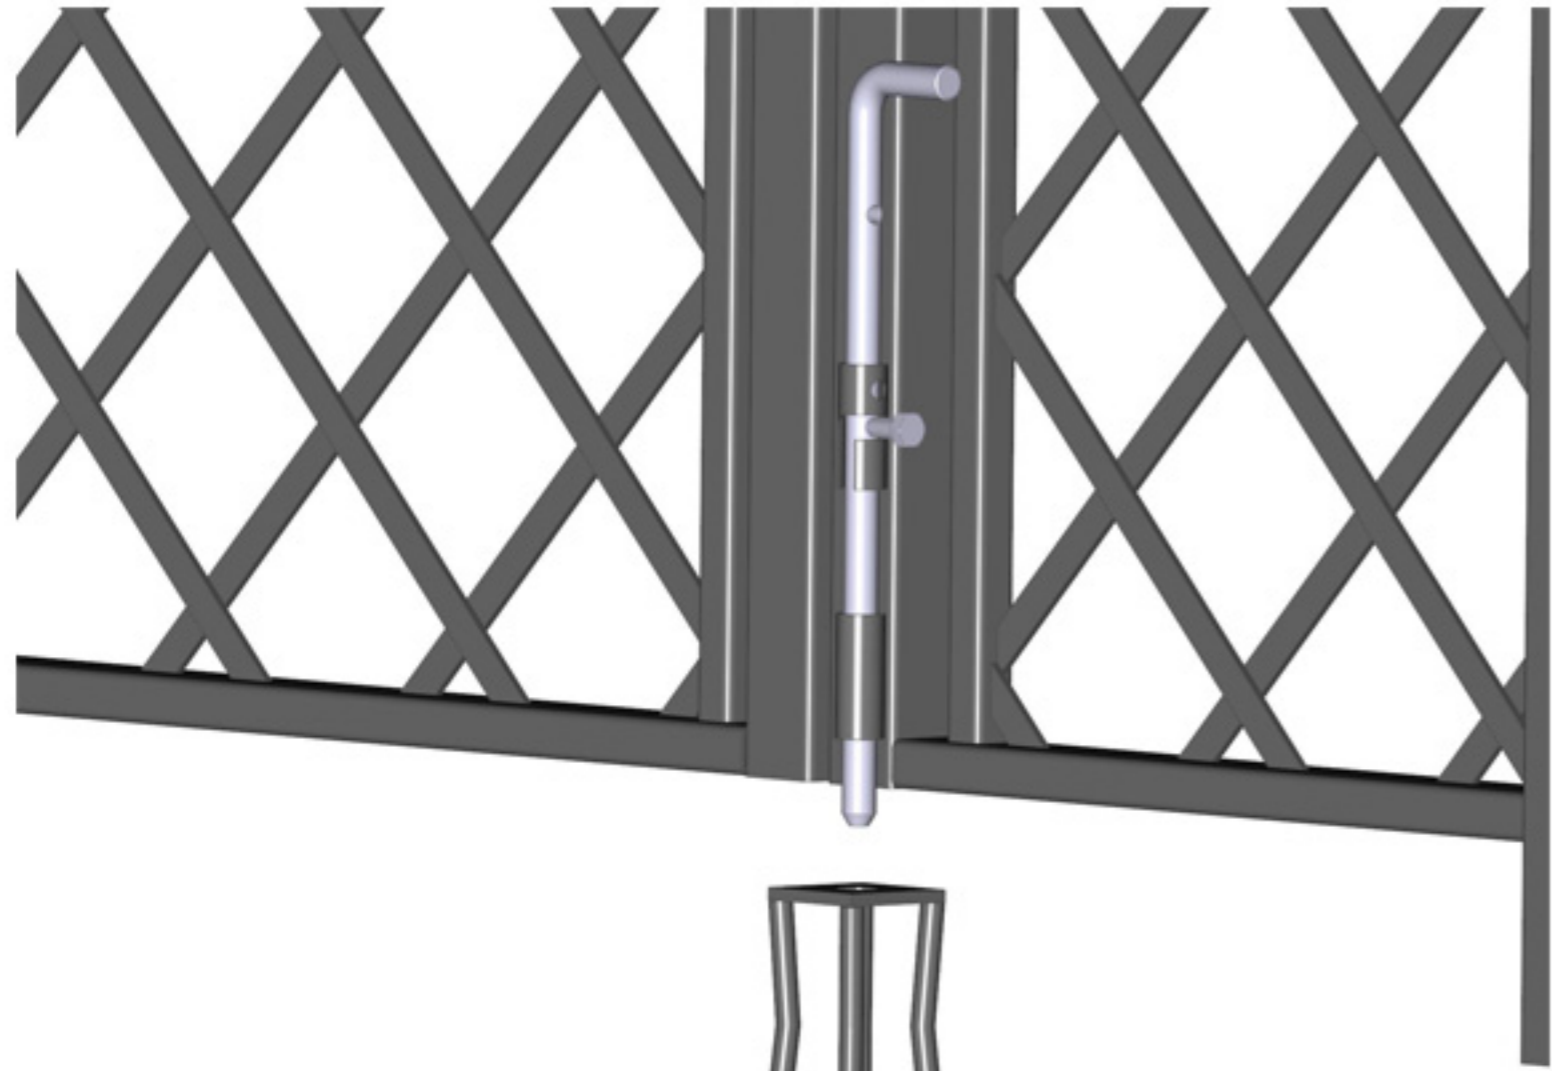

R5-172-CKT

mittiger Anker (geöffnet)

mittiger Anker (geschlossen)

Türschloss

Scharnier

Türschloss aus Edelstahl mit 3 Schlüsseln