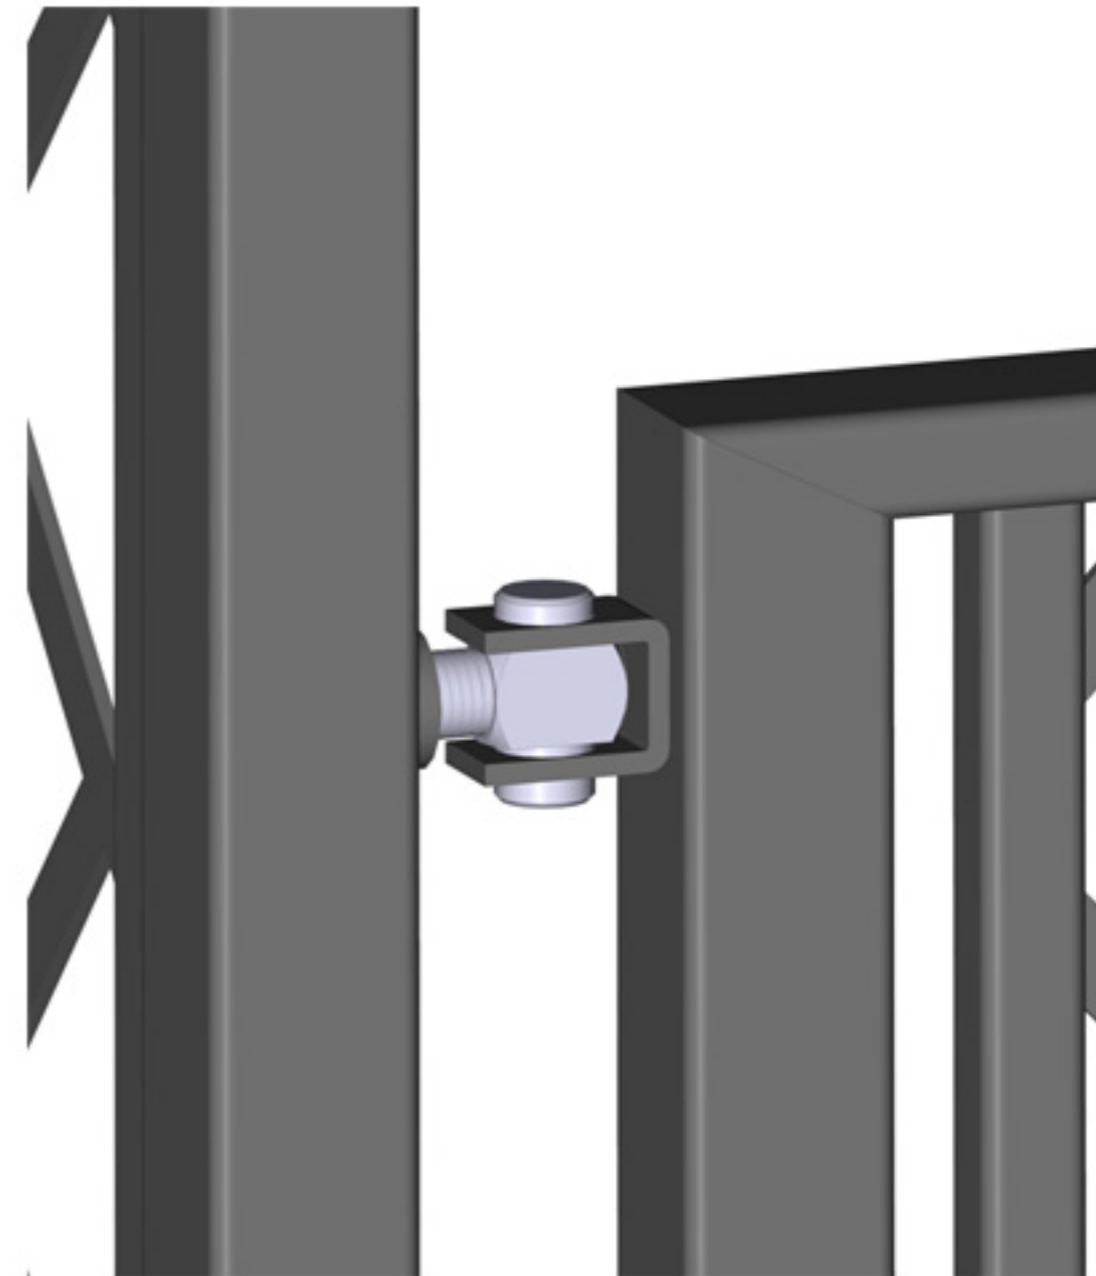

# R5-172-VKG

mittiger Anker (geöffnet)

mittiger Anker (geschlossen)

Türschloss

Scharnier

Türschloss aus Edelstahl mit 3 Schlüsseln