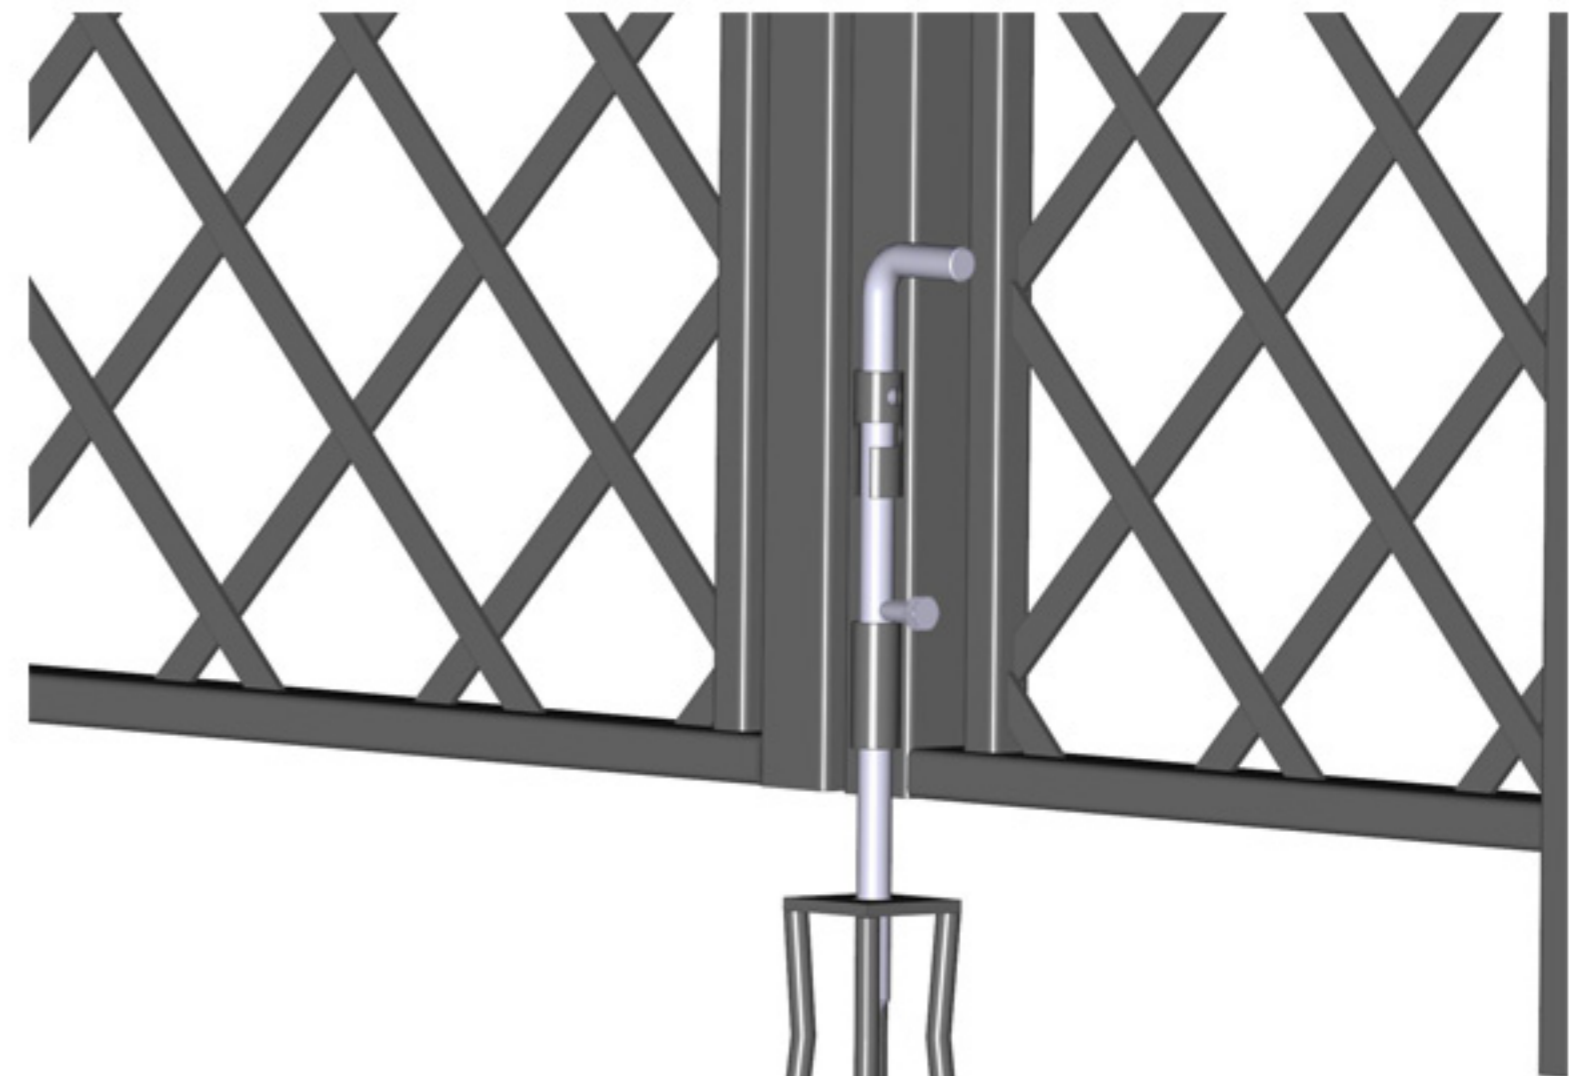

# R5-172-VKG

mittiger Anker (geöffnet)

mittiger Anker (geschlossen)

Türschloss

Scharnier

Türschloss aus Edelstahl mit 3 Schlüsseln