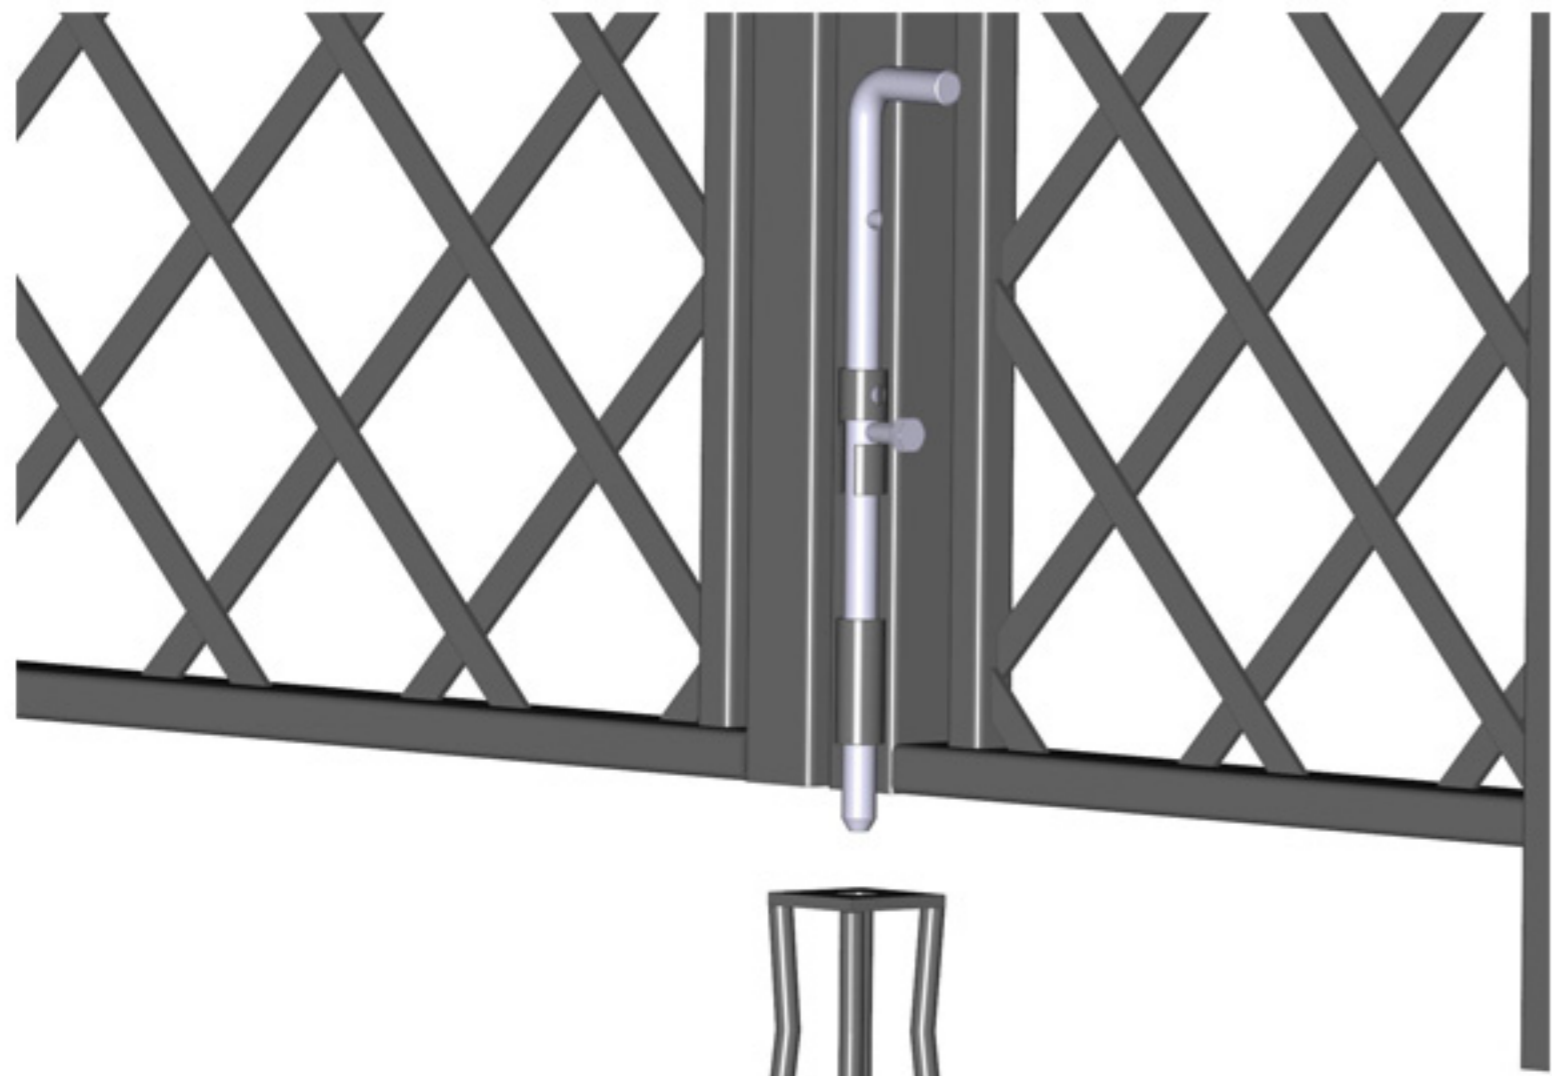

# R5-172-VKG

mittiger Anker (geöffnet)

mittiger Anker (geschlossen)

Türschloss

Scharnier

Türschloss aus Edelstahl mit 3 Schlüsseln