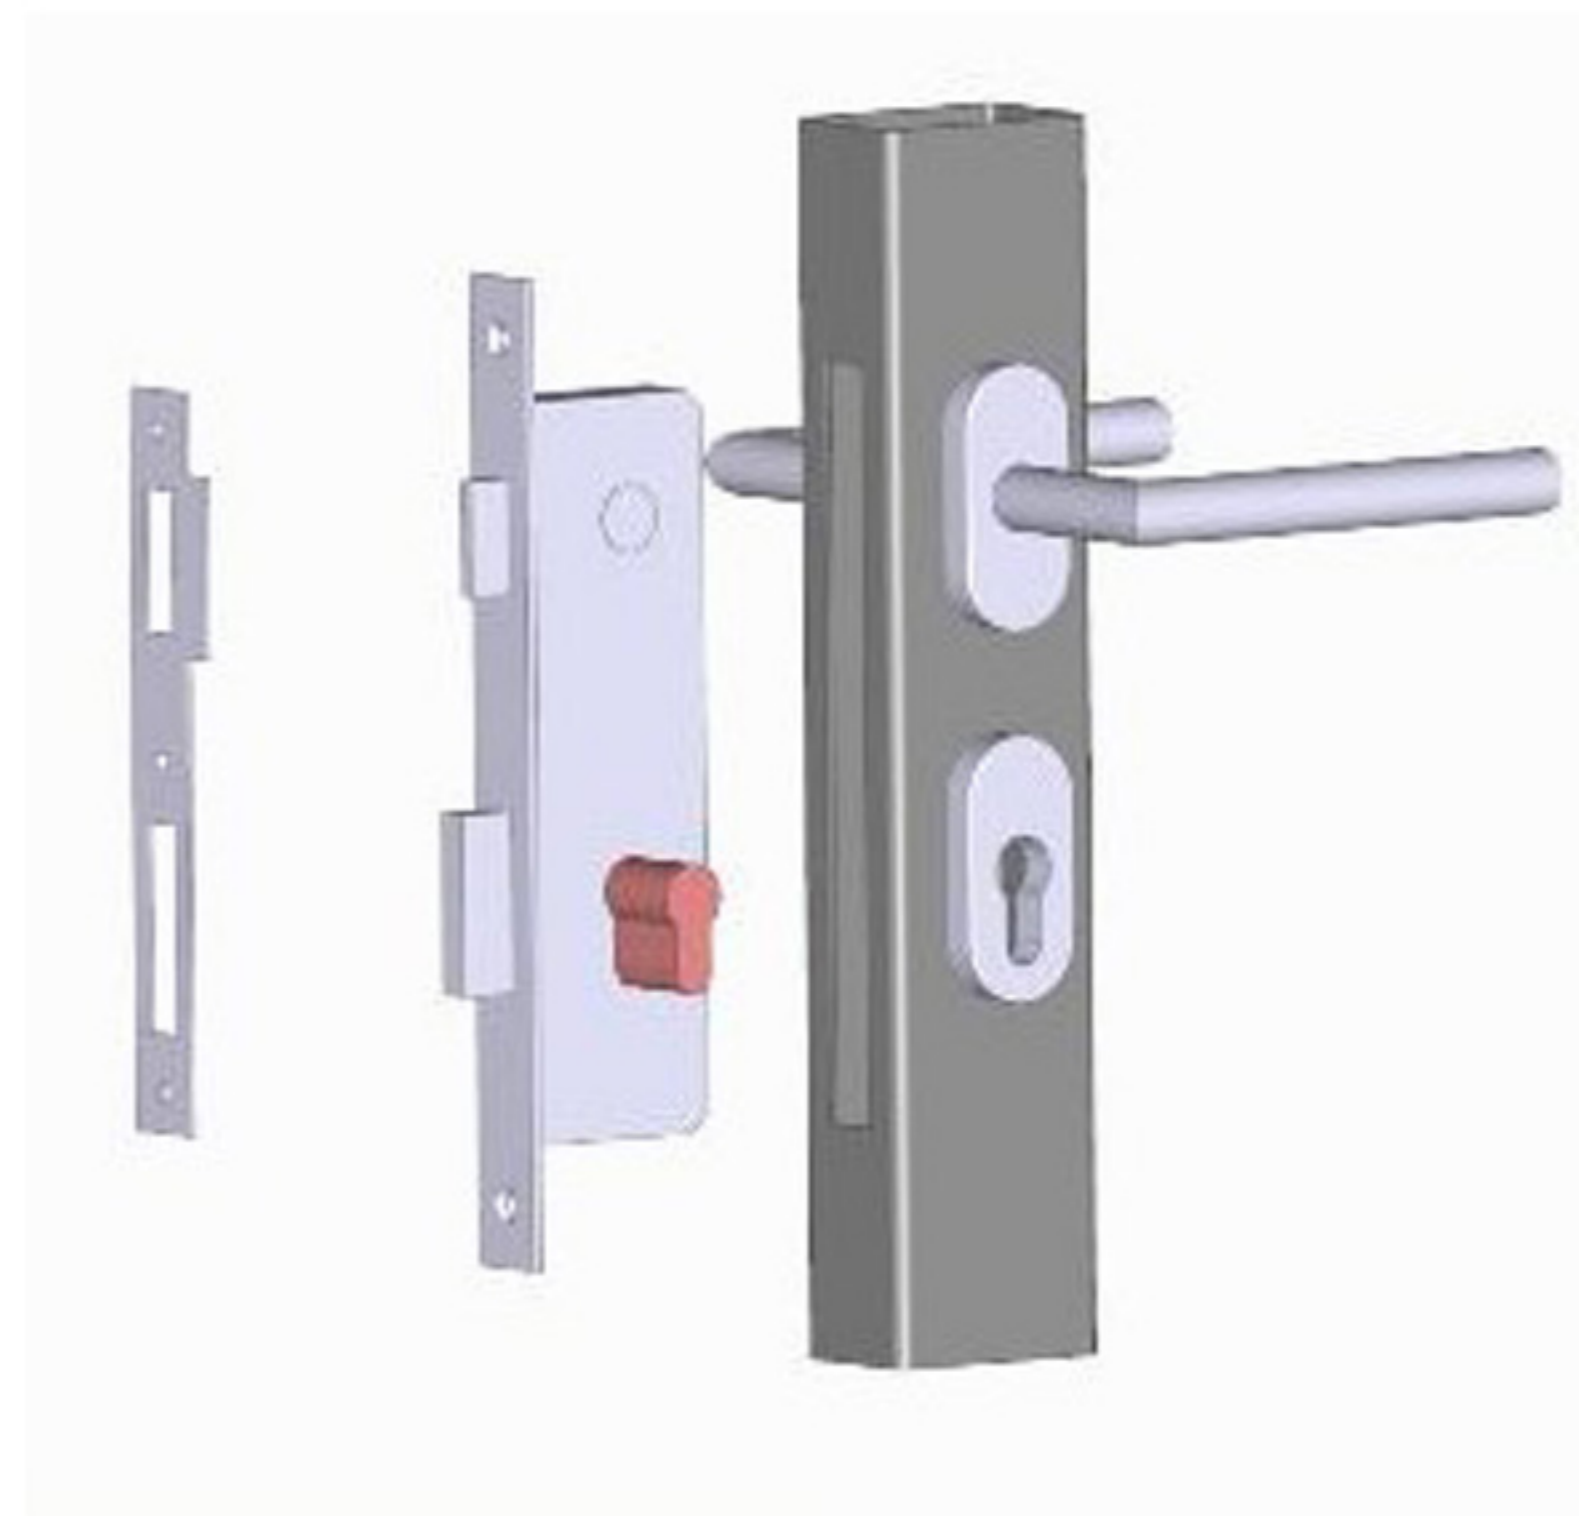

# R5-172-VKG

mittiger Anker (geöffnet)

mittiger Anker (geschlossen)

Türschloss

Scharnier

Türschloss aus Edelstahl mit 3 Schlüsseln