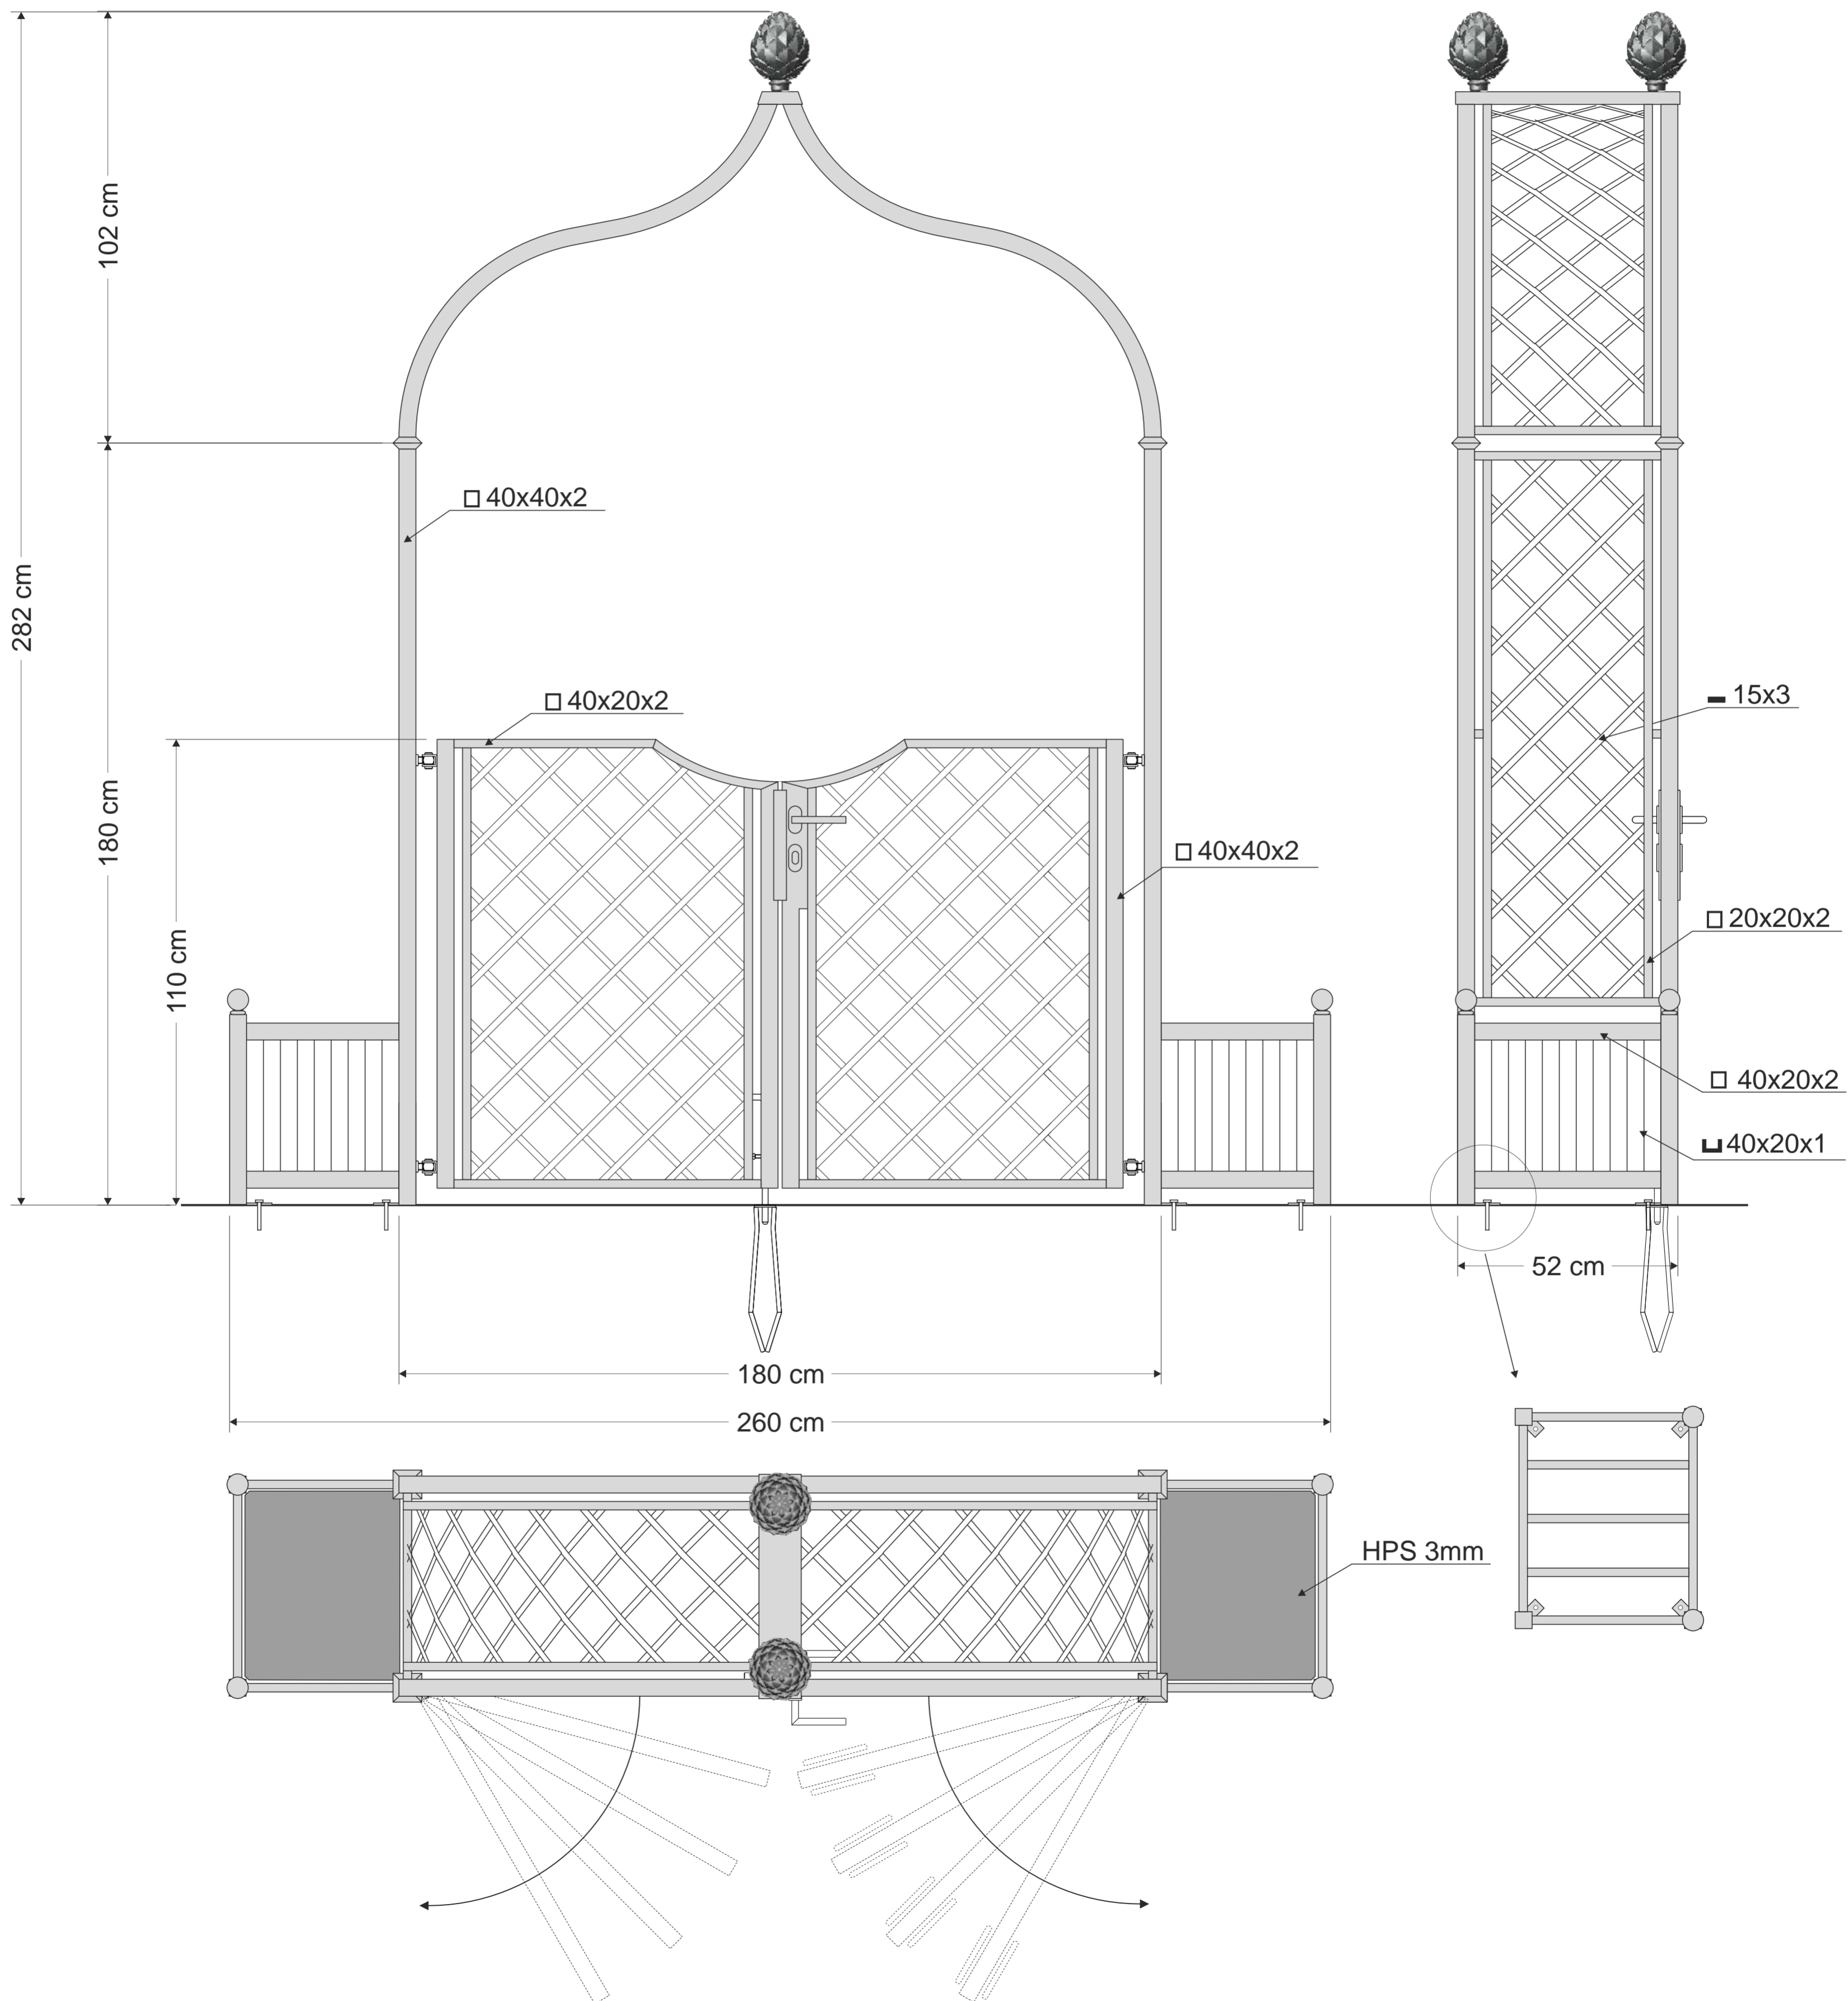

# R5-172-VKG

mittiger Anker (geöffnet)

mittiger Anker (geschlossen)

Türschloss

Scharnier

Türschloss aus Edelstahl mit 3 Schlüsseln