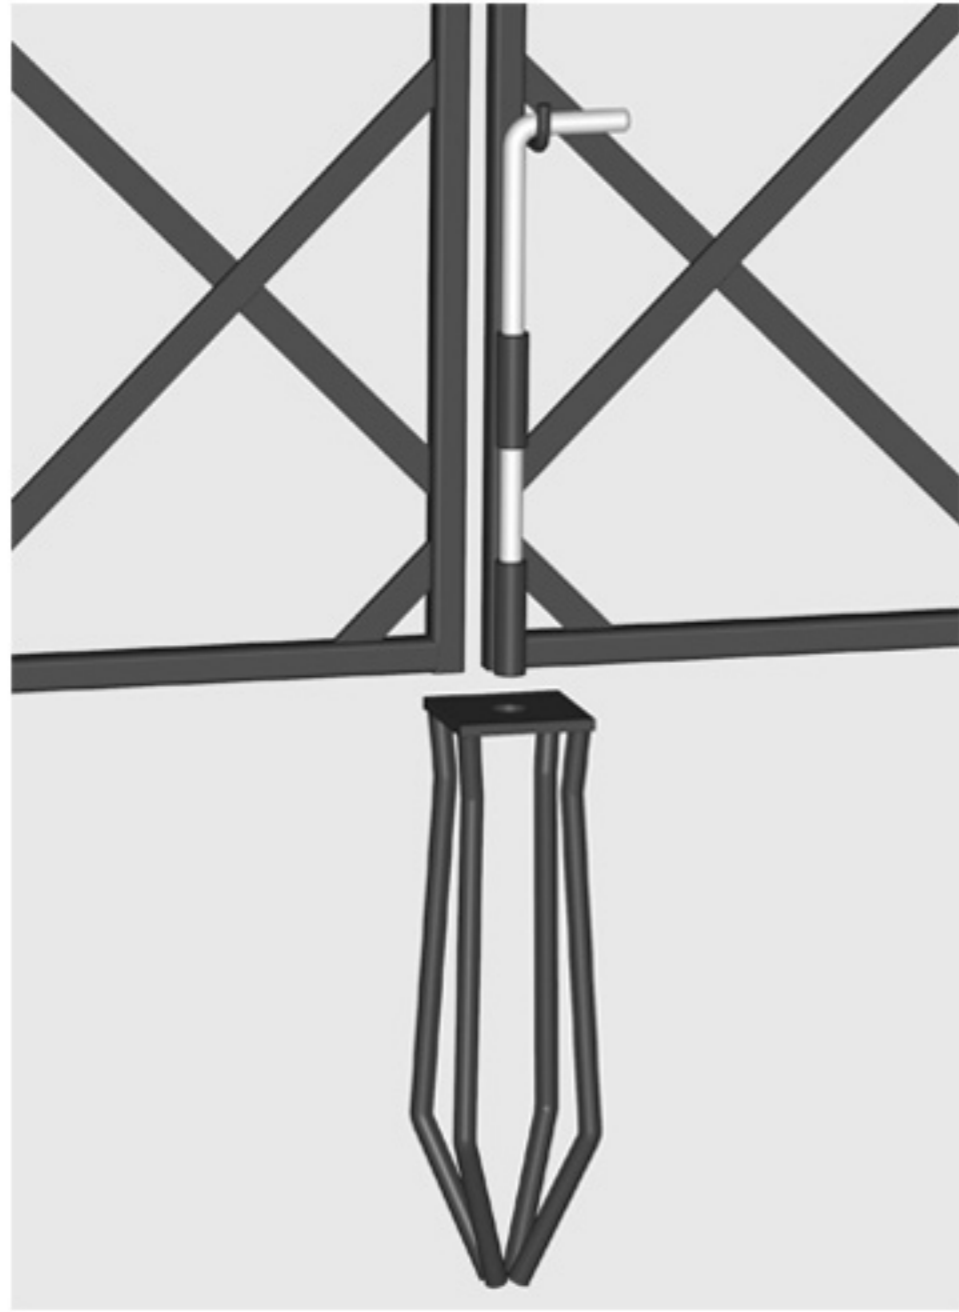

# R5-180-CG

mittiger Anker (geöffnet)

mittiger Anker (geschlossen)

Riegel

Scharnier