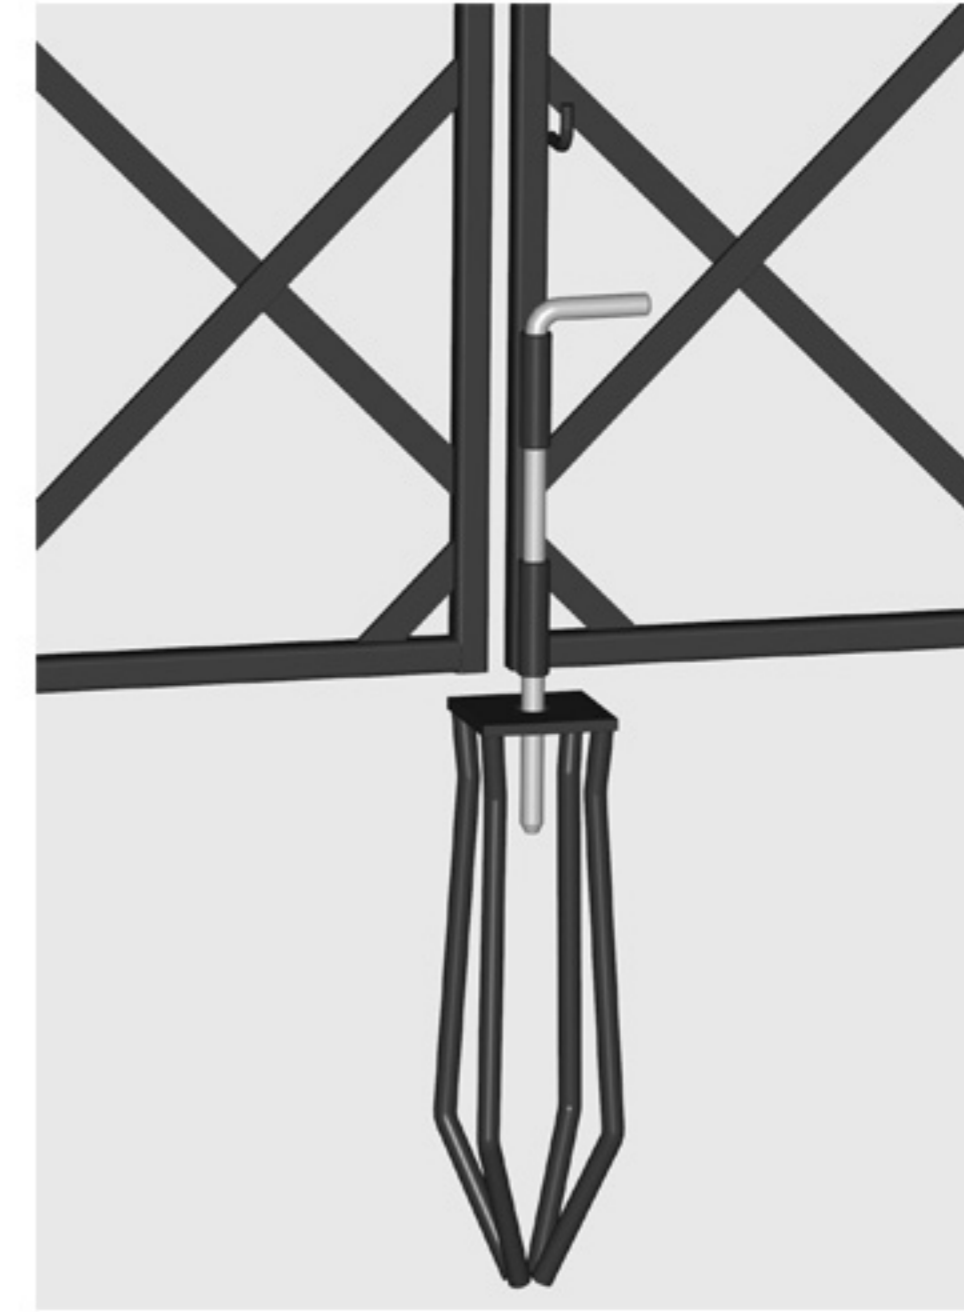

# R5-180-CG

mittiger Anker (geöffnet)

mittiger Anker (geschlossen)

Riegel

Scharnier