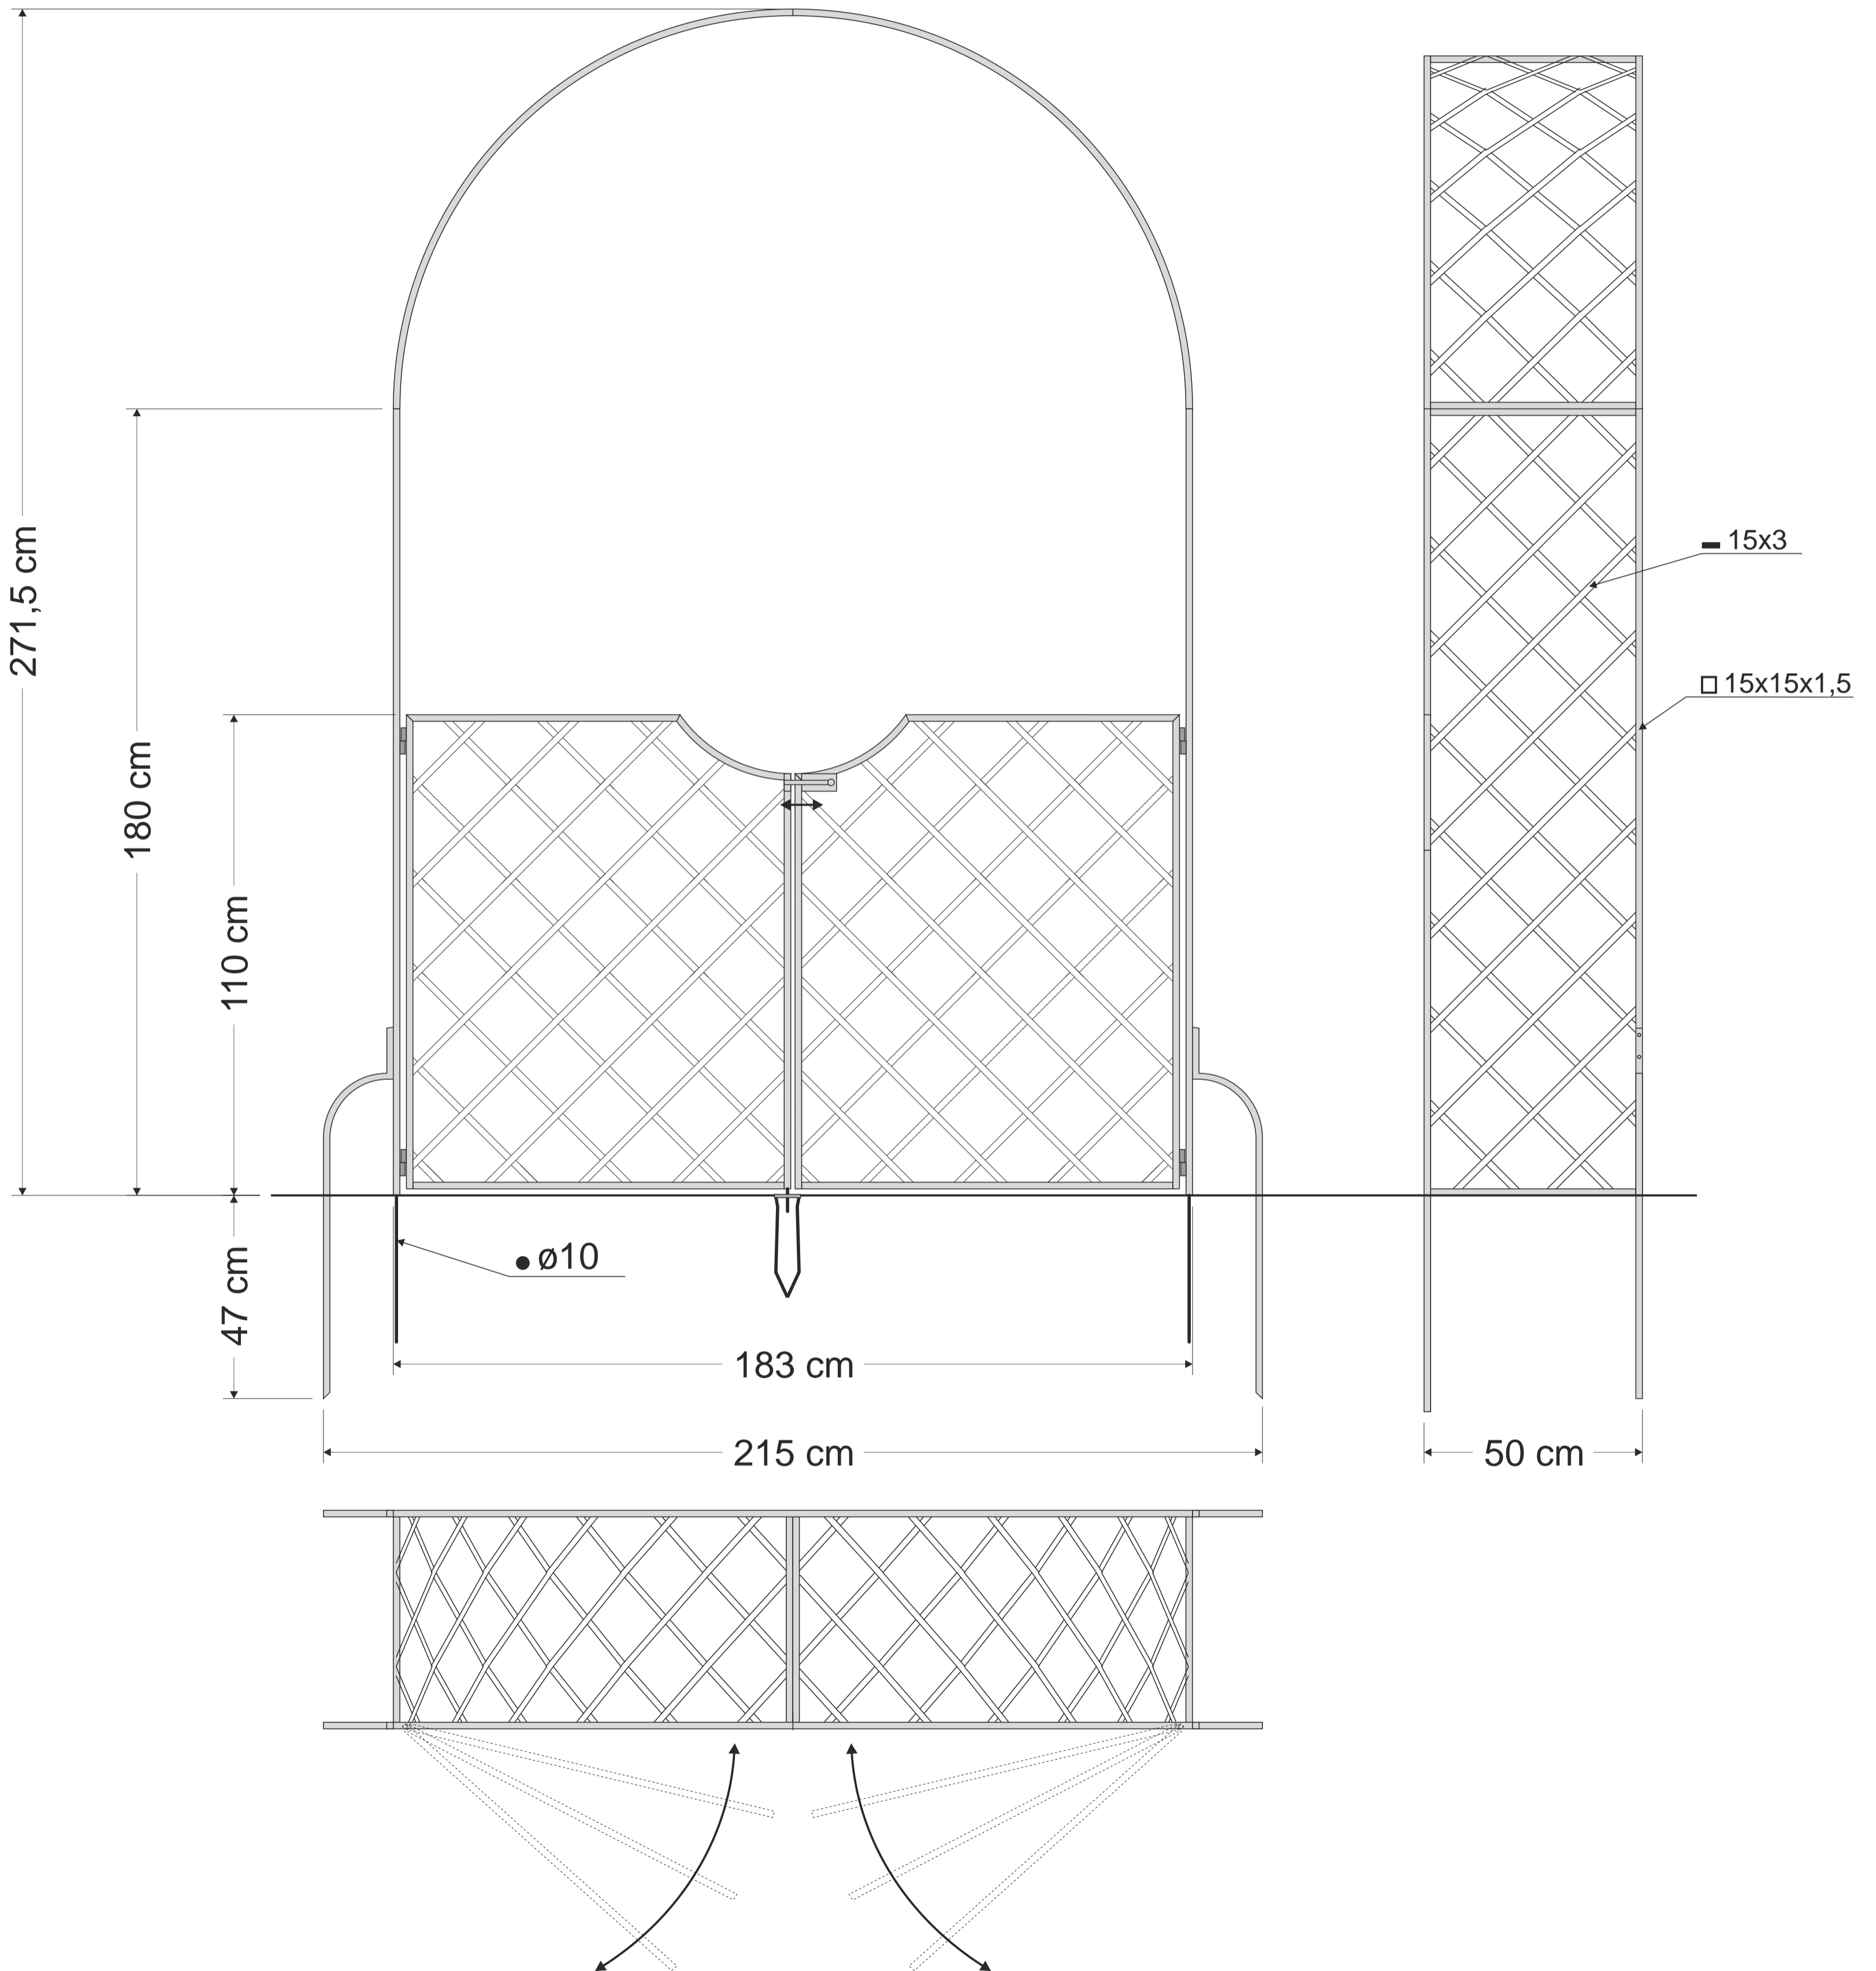

# R5-180-CG

mittiger Anker (geöffnet)

mittiger Anker (geschlossen)

Riegel

Scharnier