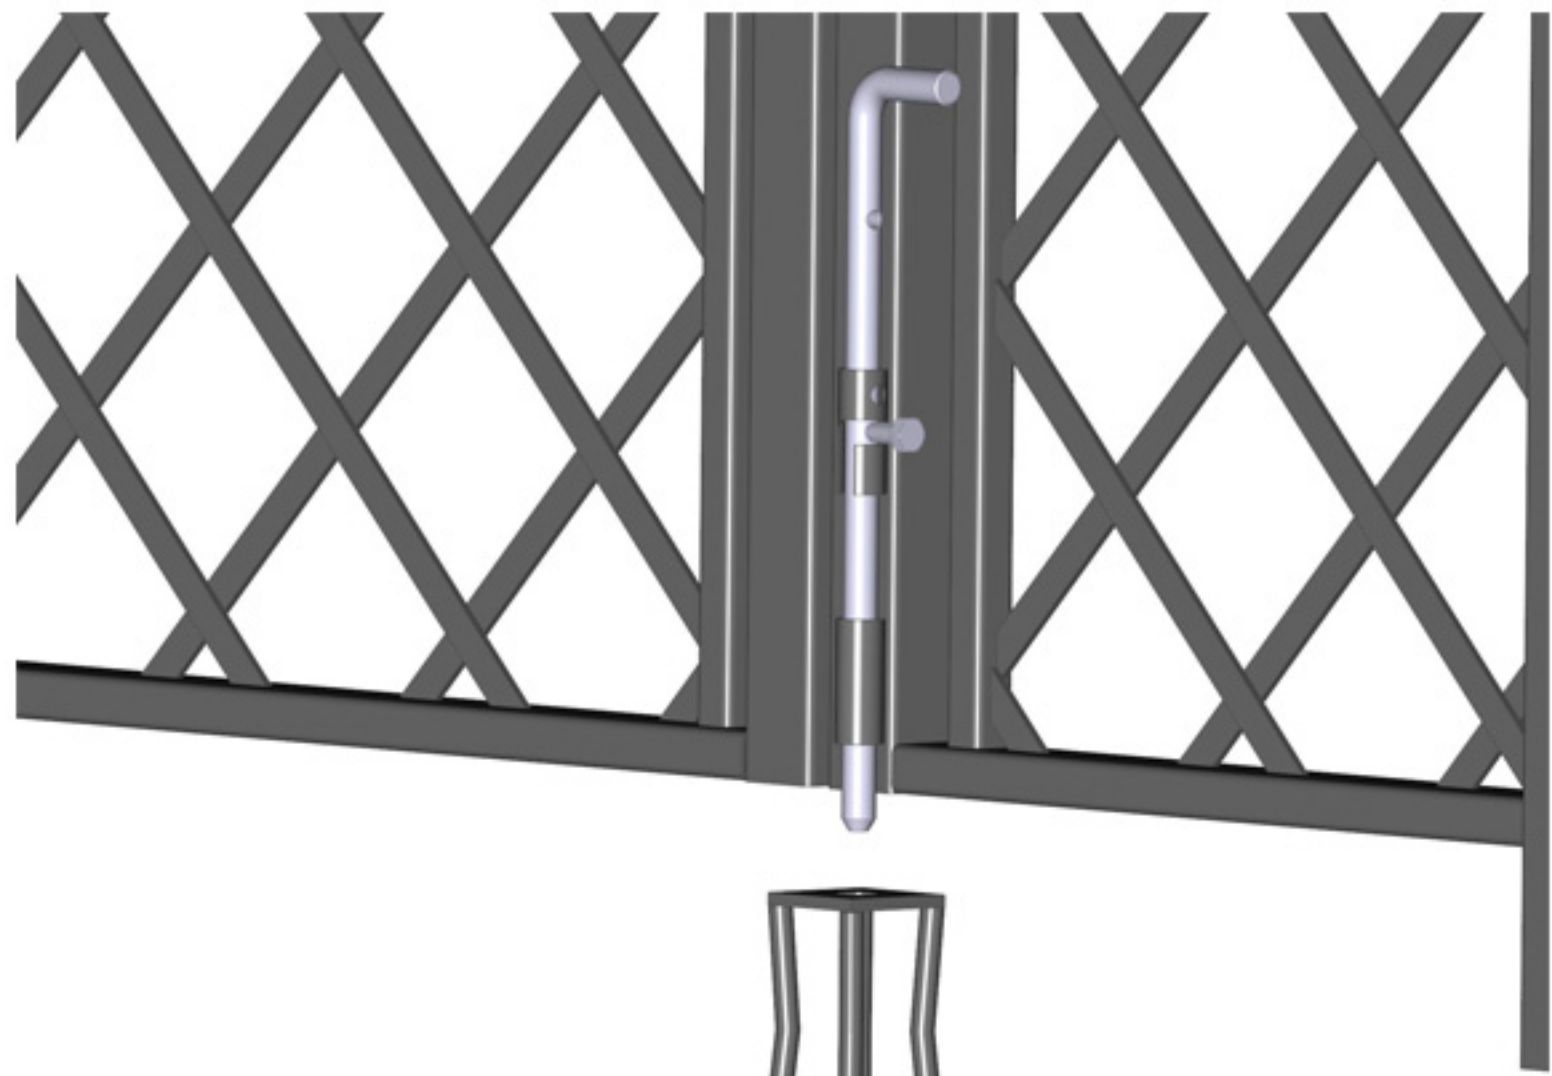

# R5-192-VKT

mittiger Anker (geöffnet)

mittiger Anker (geschlossen)

Türschloss

Scharnier

Türschloss aus Edelstahl mit 3 Schlüsseln