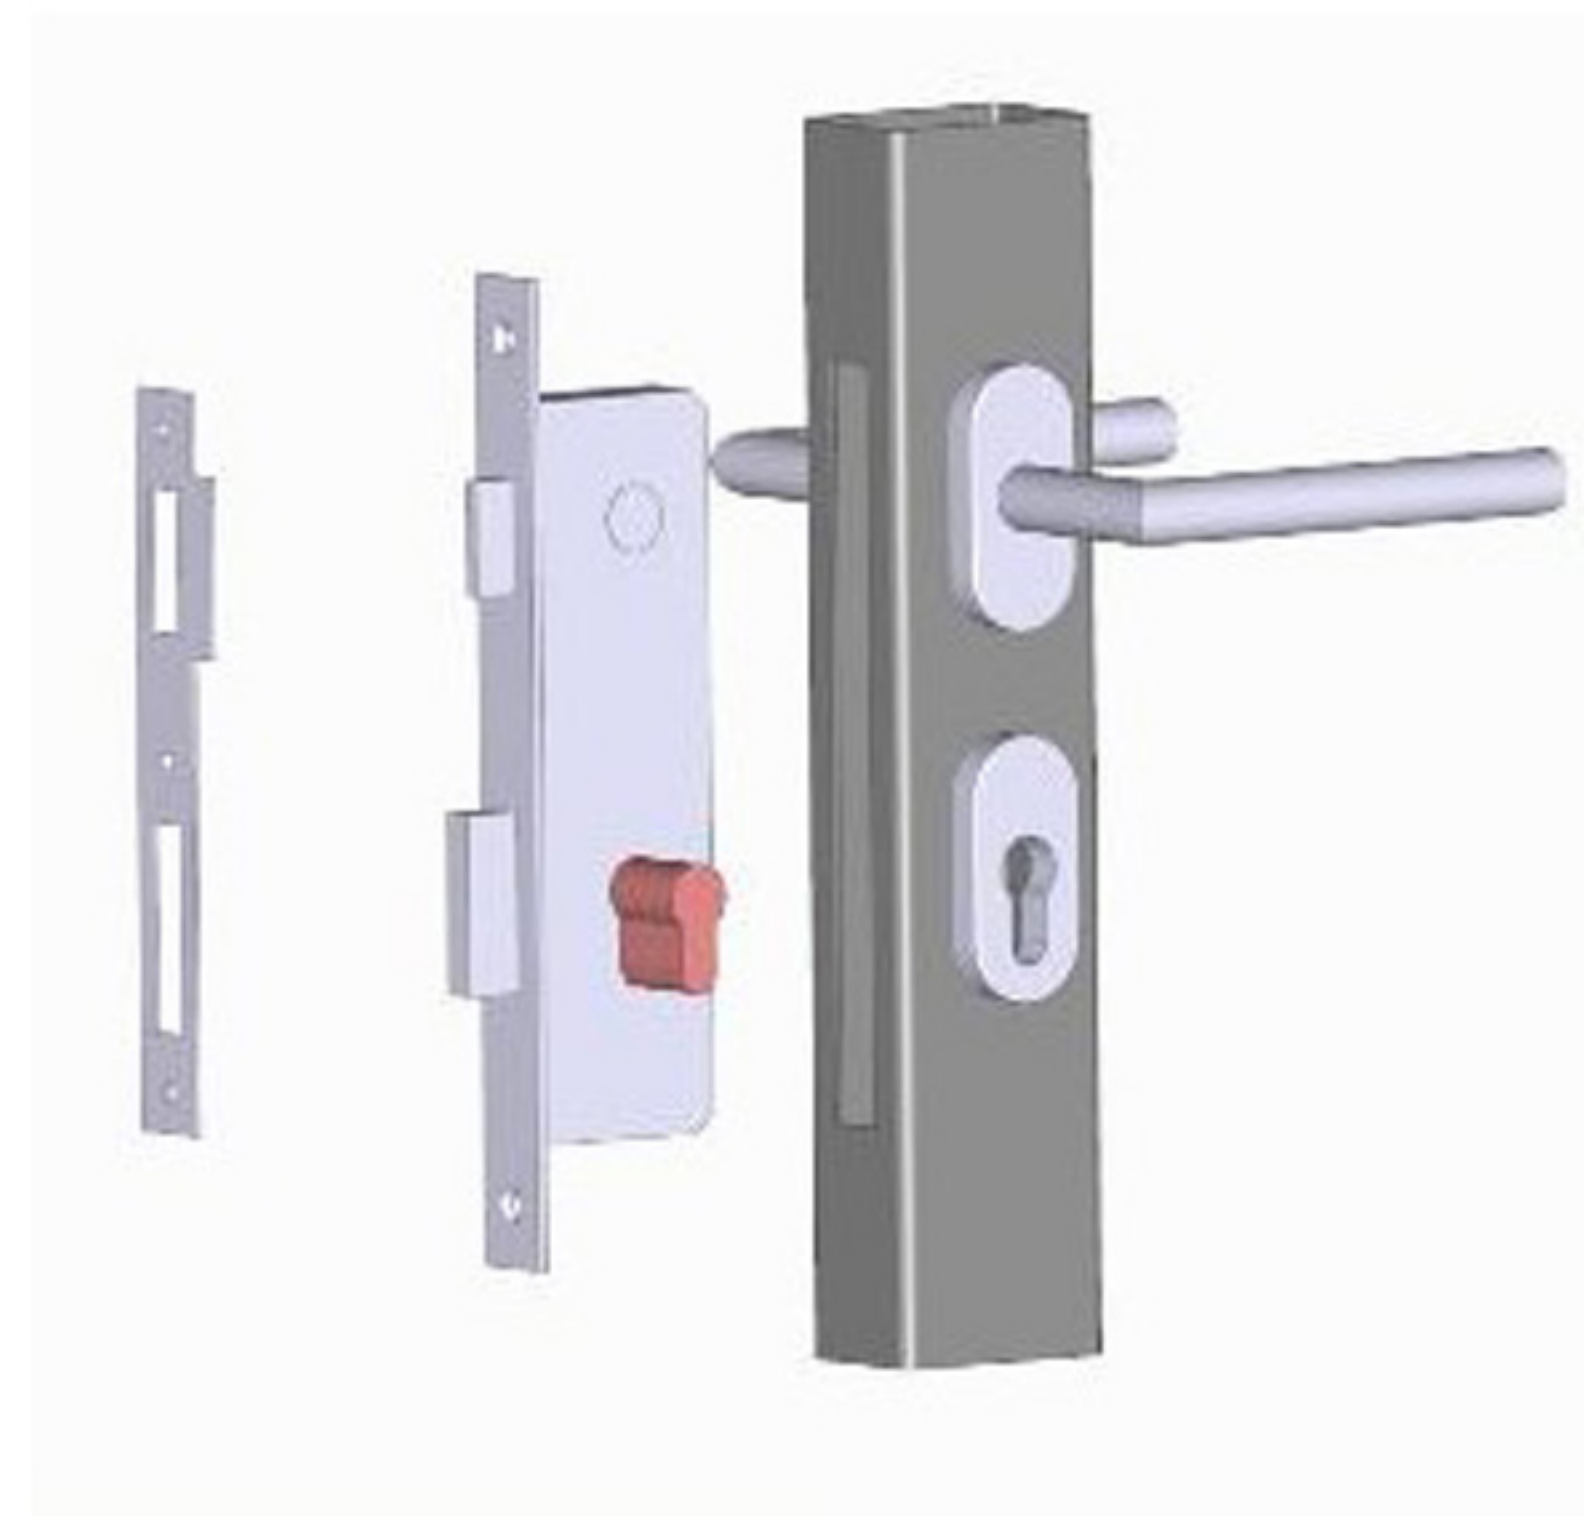

# R5-192-VKT

mittiger Anker (geöffnet)

mittiger Anker (geschlossen)

Türschloss

Scharnier

Türschloss aus Edelstahl mit 3 Schlüsseln