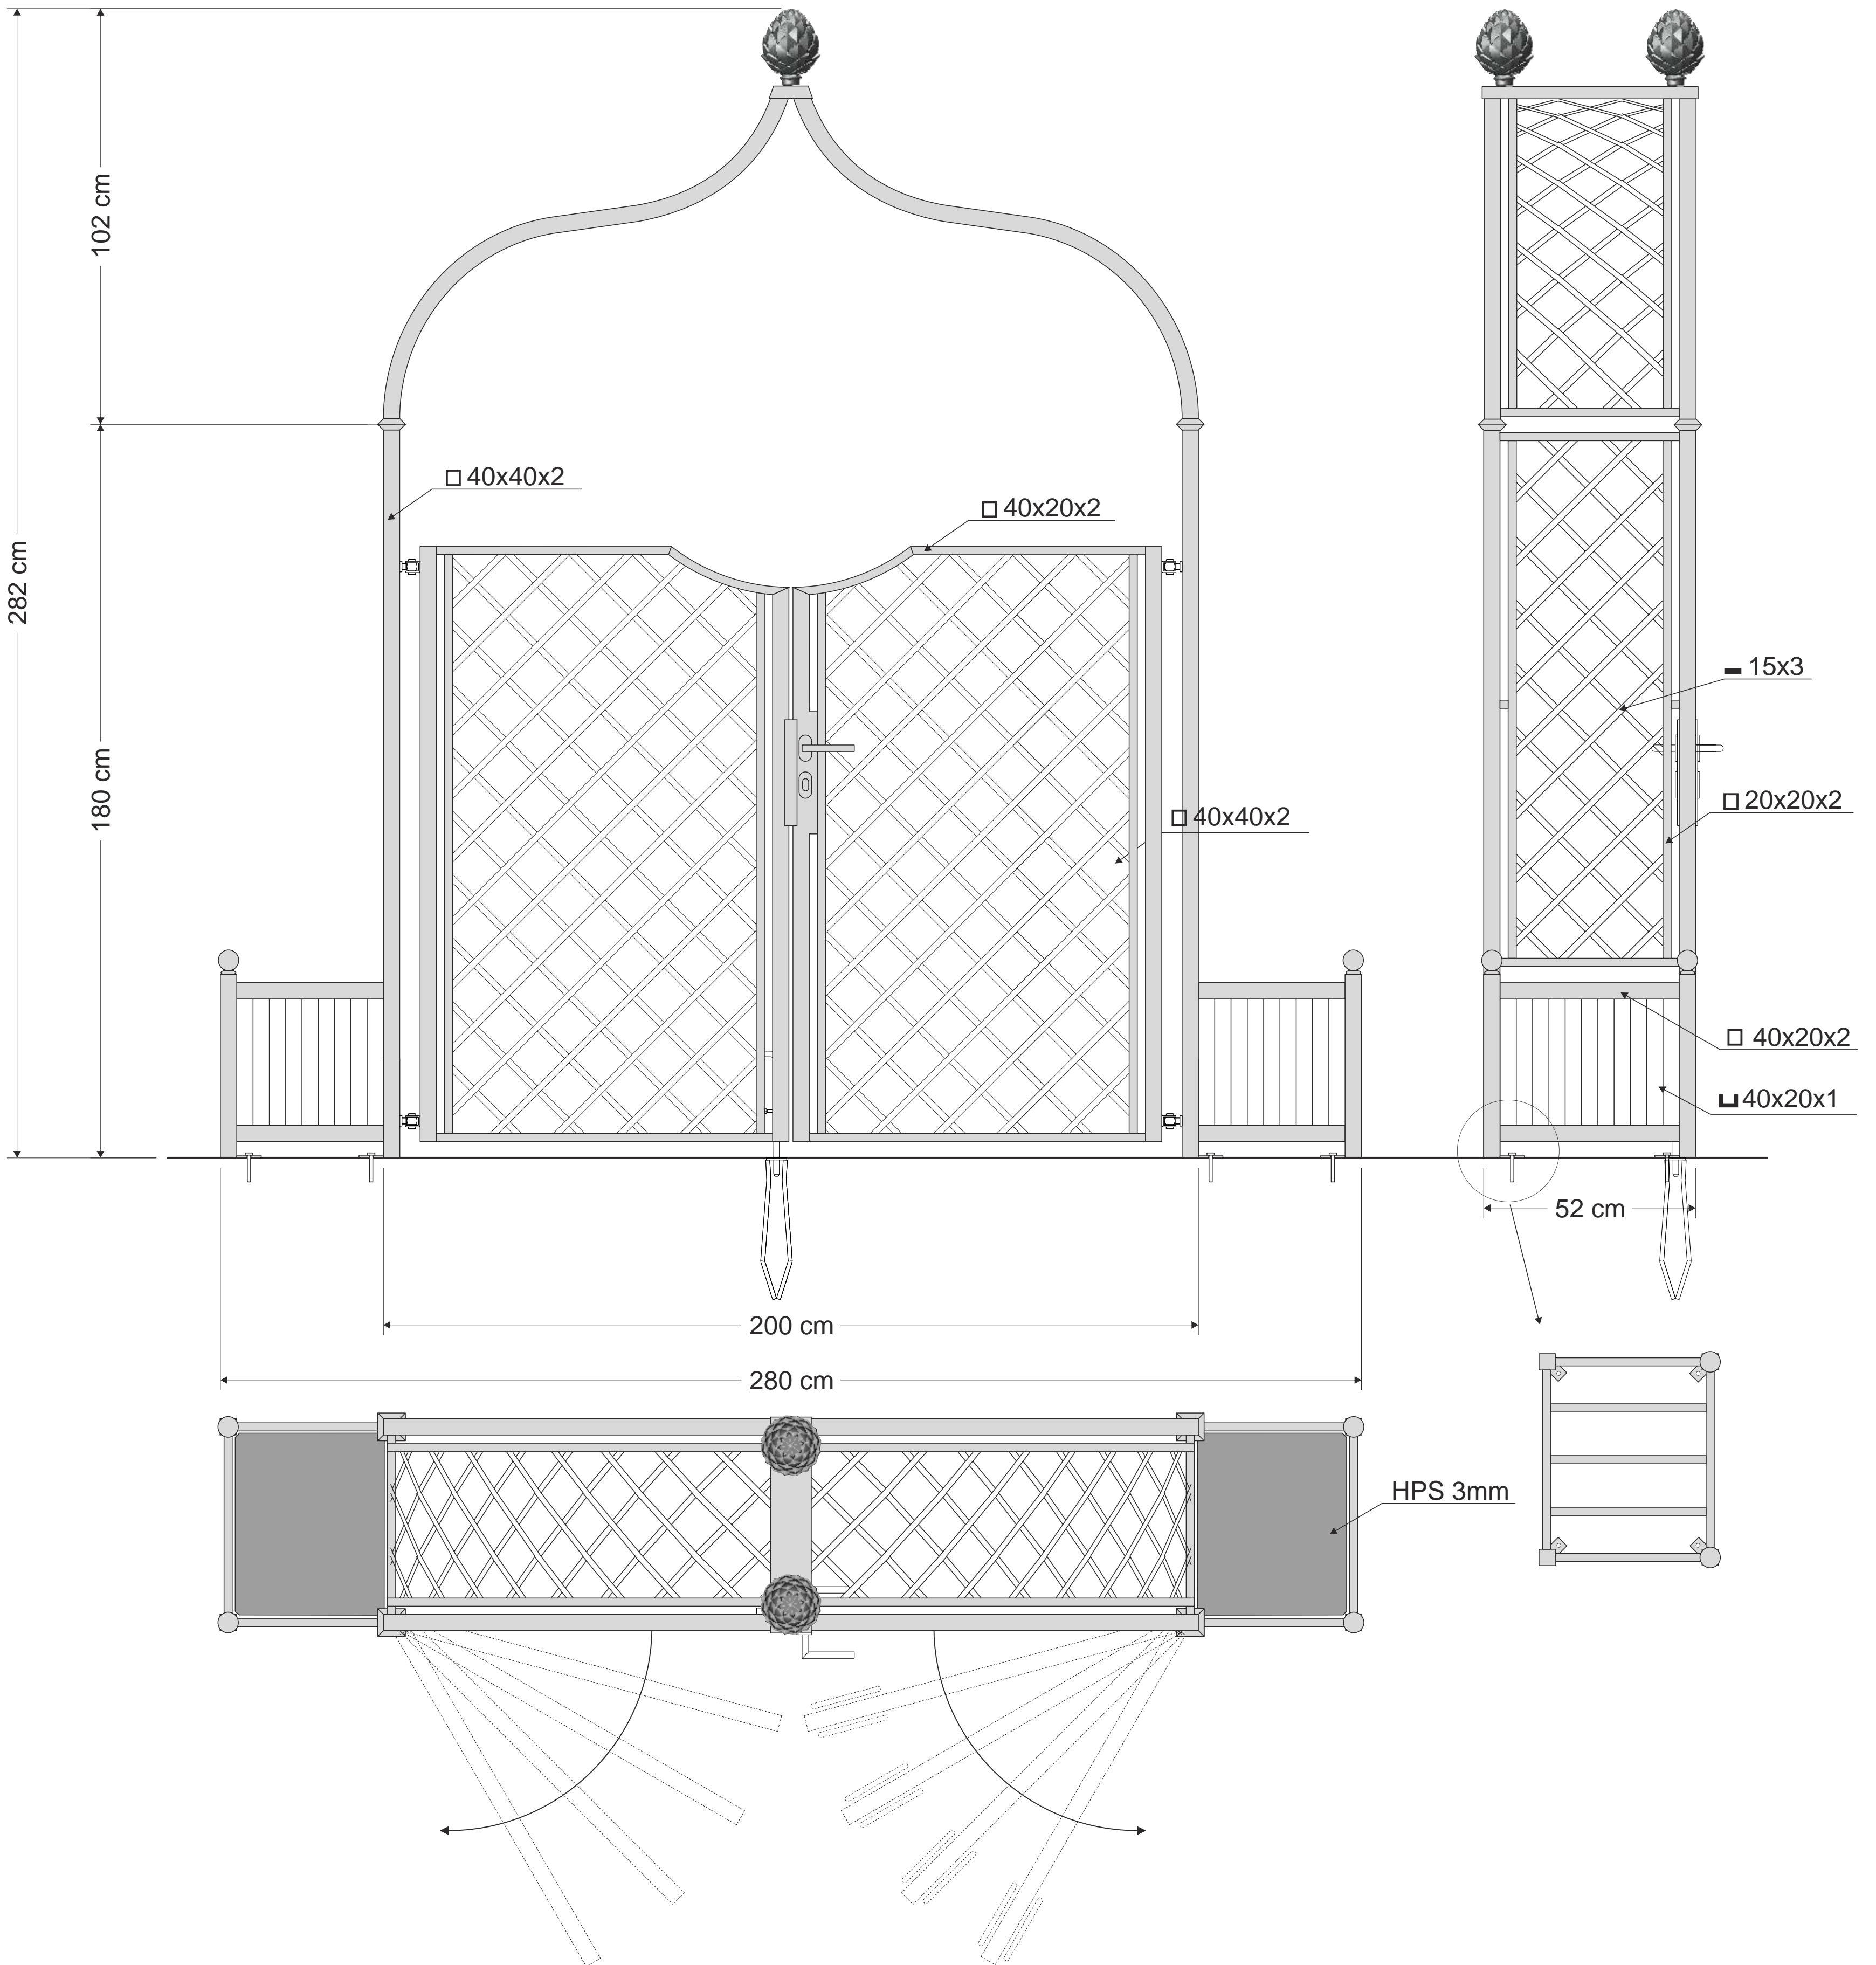

# R5-192-VKT

mittiger Anker (geöffnet)

mittiger Anker (geschlossen)

Türschloss

Scharnier

Türschloss aus Edelstahl mit 3 Schlüsseln