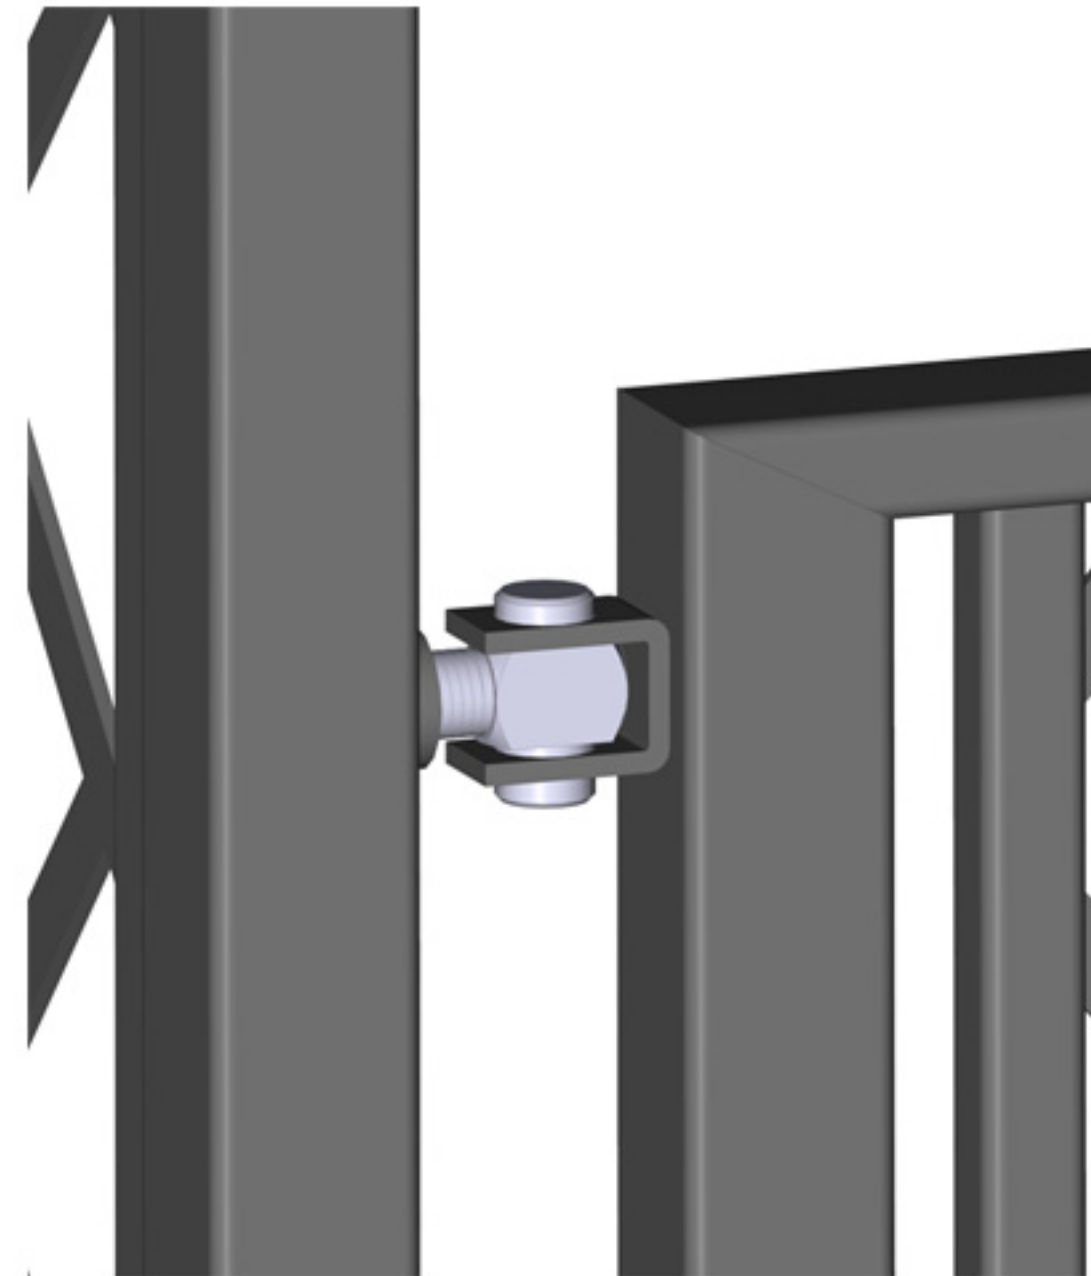

# R5-192-VKT

mittiger Anker (geöffnet)

mittiger Anker (geschlossen)

Türschloss

Scharnier

Türschloss aus Edelstahl mit 3 Schlüsseln