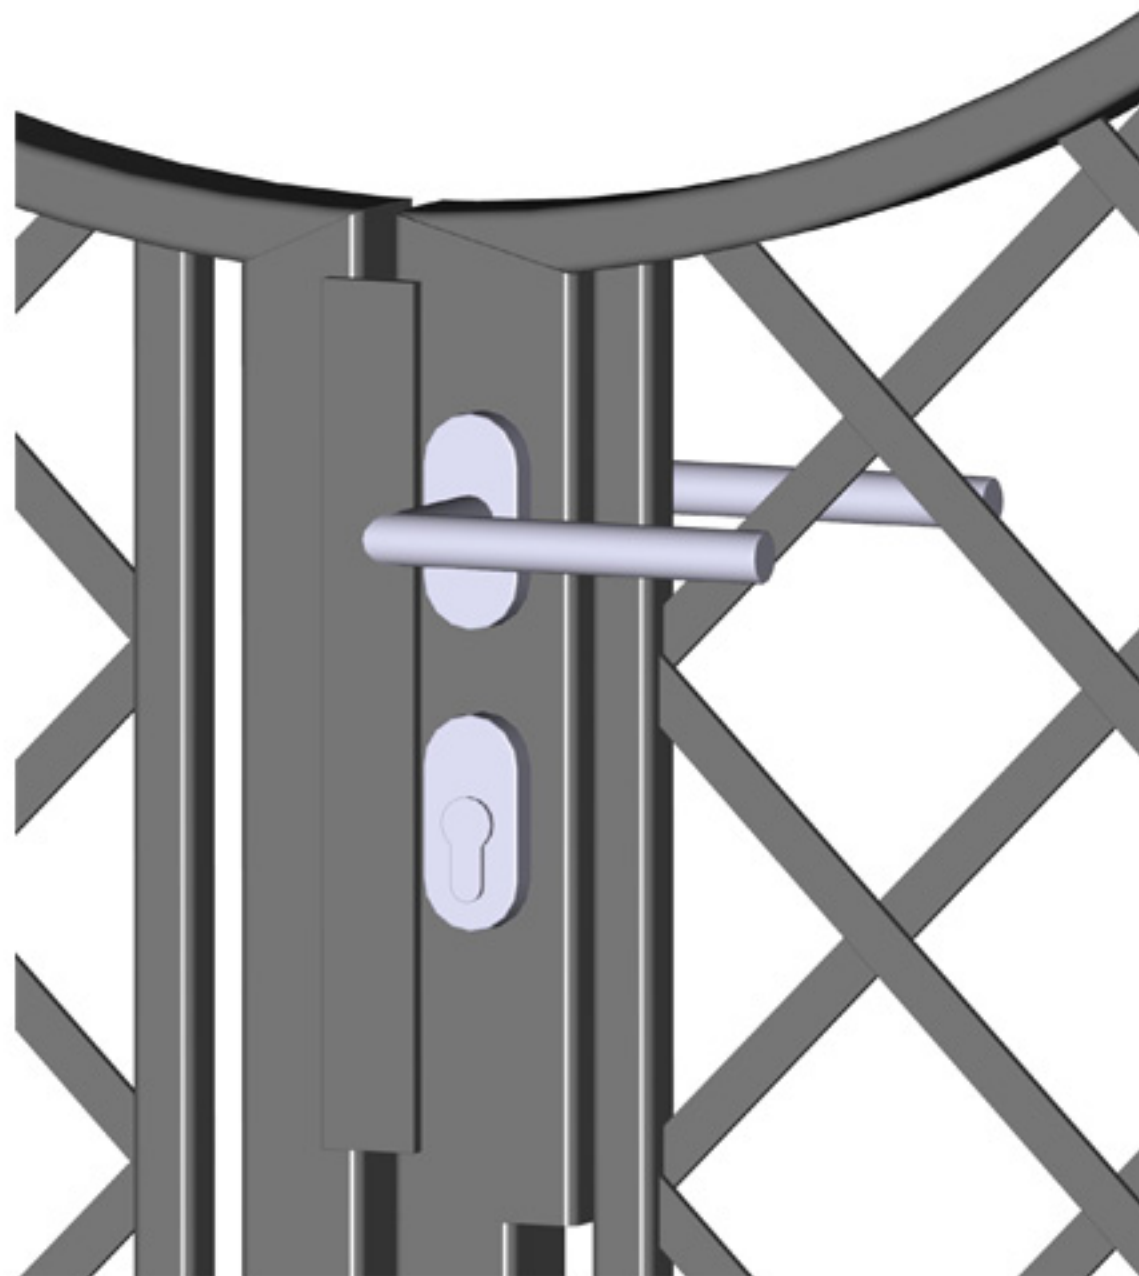

# R5-192-VKT

mittiger Anker (geöffnet)

mittiger Anker (geschlossen)

Türschloss

Scharnier

Türschloss aus Edelstahl mit 3 Schlüsseln