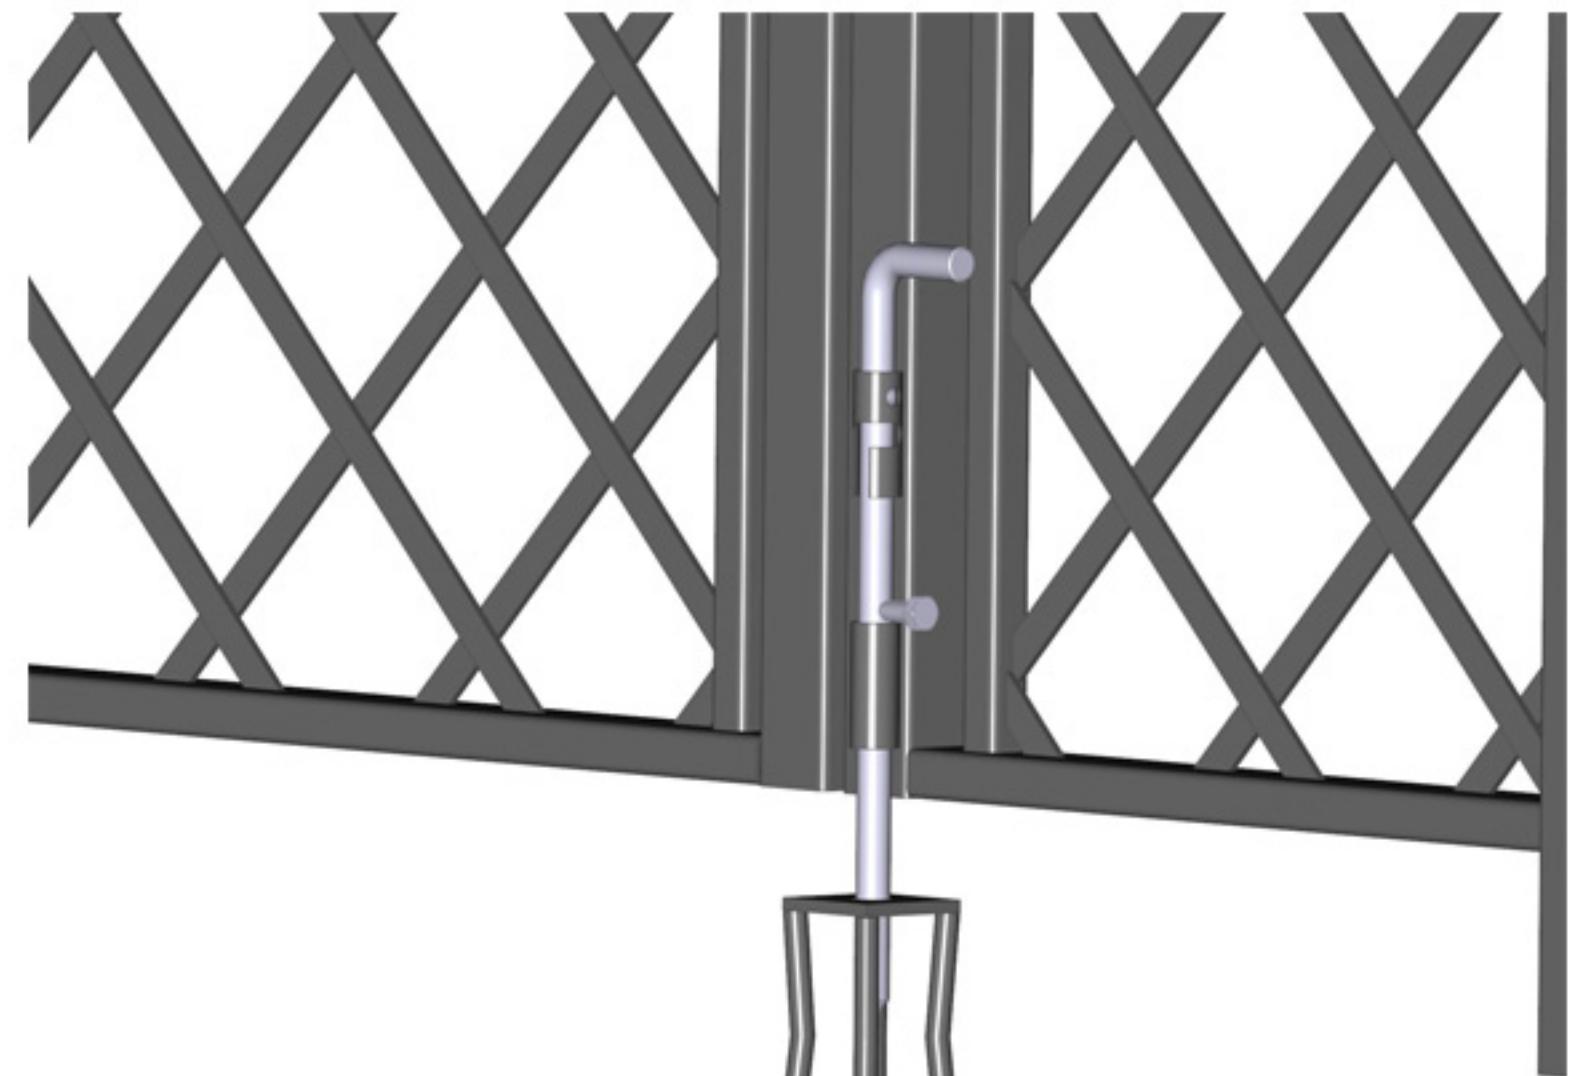

# R5-192-VKT

mittiger Anker (geöffnet)

mittiger Anker (geschlossen)

Türschloss

Scharnier

Türschloss aus Edelstahl mit 3 Schlüsseln